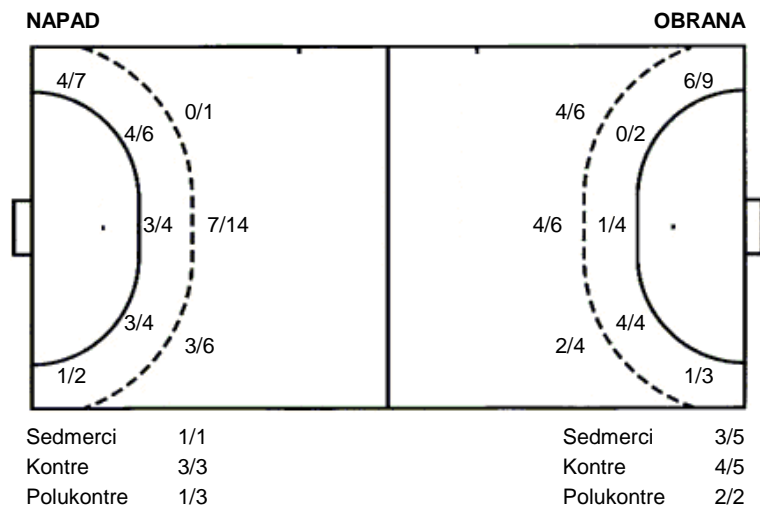

1 prom.

2 stativa 1 prom. 2 blok

UKUPNO

8/12	2/3	6/8
1/1		3/4
3/6	0/2	7/9

2 stativa 2 prom. 2 blok

Šutevi po pozicijama

Br. Broj dresa **Uku.** Ukupni šut **6m** Šut sa crte (6m) **9m** Šut izvana (9m) **Kril.** Šut s krila **Knt.** Šut kontra **7m** Šut sedmerci
Pkt. Šut polukontra **Ast.** Asistencije **I7m** Izboreni sedmerci **Teh.** Tehničke greške **Osv.** Osvojene lopte **Isk.** Isključenja 2m **Skr.** Skrivljeni 7m
I2m Izborena isklj. **Žut.** Žuti kartoni **Crv.** Crveni kartoni