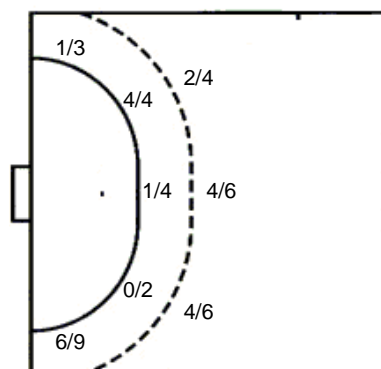

2/2		
1/1		
1/2		1/1

23 L. Pandža

0/2		
	1/1	

77 T. Buhiniček

		2/2
		0/1

UKUPNO

3/4	1/2	5/5
2/7	1/1	1/2
8/11	4/5	6/7

3 staviva 2 prom. 1 blok

Šutevi po pozicijama

NAPAD

Sedmerci 3/5
Kontre 4/5
Polukontre 2/2

OBRANA

Sedmerci 1/1
Kontre 3/3
Polukontre 1/3

Br. Broj dresa **Uku.** Ukupni šut **6m** Šut sa crte (6m) **9m** Šut izvana (9m) **Kril.** Šut s krila **Knt.** Šut kontra **7m** Šut sedmerci
Pkt. Šut polukontra **Ast.** Asistencije **I7m** Izboreni sedmerci **Teh.** Tehničke greške **Osv.** Osvojene lopte **Isk.** Isključenja 2m **Skr.** Skrivljeni 7m
I2m Izborena isklj. **Žut.** Žuti kartoni **Crv.** Crveni kartoni