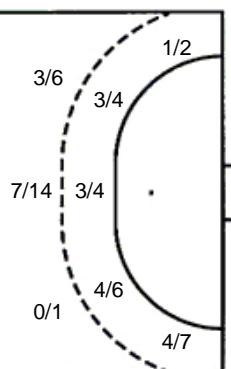

2/2		
1/1		
1/2		1/1

23 L. Pandža

0/2		
	1/1	

77 T. Buhiniček

		2/2
		0/1

UKUPNO

3/4	1/2	5/5
2/7	1/1	1/2
8/11	4/5	6/7

3 staviva 2 prom. 1 blok

Šutevi po pozicijama

NAPAD

Sedmerci 3/5
Kontre 4/5
Polukontre 2/2

OBRANA

Sedmerci 1/1
Kontre 3/3
Polukontre 1/3

Br. Broj dresa **Uku.** Ukupni šut **6m** Šut sa crte (6m) **9m** Šut izvana (9m) **Kril.** Šut s krila **Knt.** Šut kontra **7m** Šut sedmerci
Pkt. Šut polukontra **Ast.** Asistencije **I7m** Izboreni sedmerci **Teh.** Tehničke greške **Osv.** Osvojene lopte **Isk.** Isključenja 2m **Skr.** Skrivljeni 7m
I2m Izborena isklj. **Žut.** Žuti kartoni **Crv.** Crveni kartoni