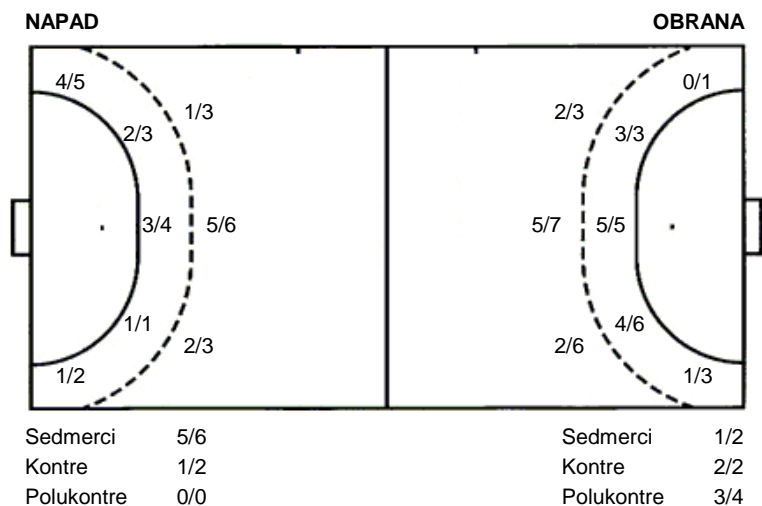

**UKUPNO**

2/2	1/1	4/4
3/4	0/2	1/3
6/7	4/4	4/5

2 stativa 1 prom.

**Šutevi po pozicijama**

**Br.** Broj dresa    **Uku.** Ukupni šut    **6m** Šut sa crte (6m)    **9m** Šut izvana (9m)    **Kril.** Šut s krila    **Knt.** Šut kontra    **7m** Šut sedmerci  
**Pkt.** Šut polukontra    **Ast.** Asistencije    **17m** Izboreni sedmerci    **Teh.** Tehničke greške    **Osv.** Osvojene lopte    **Isk.** Isključenja 2m    **Skr.** Skrivljeni 7m  
**12m** Izborena isklj.    **Žut.** Žuti kartoni    **Crv.** Crveni kartoni