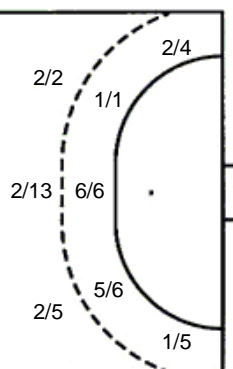

1 stativa 2 prom. 1 blok

Šutevi po pozicijama

NAPAD

Sedmerci 1/1
Kontre 3/5
Polukontre 3/4

OBRANA

Sedmerci 2/3
Kontre 2/3
Polukontre 0/0

Br. Broj dresa **Uku.** Ukupni šut **6m** Šut sa crte (6m) **9m** Šut izvana (9m) **Kril.** Šut s krila **Knt.** Šut kontra **7m** Šut sedmerci
Pkt. Šut polukontra **Ast.** Asistencije **17m** Izboreni sedmerci **Teh.** Tehničke greške **Osv.** Osvojene lopte **Isk.** Isključenja 2m **Skr.** Skrivljeni 7m
12m Izborena isklj. **Žut.** Žuti kartoni **Crv.** Crveni kartoni