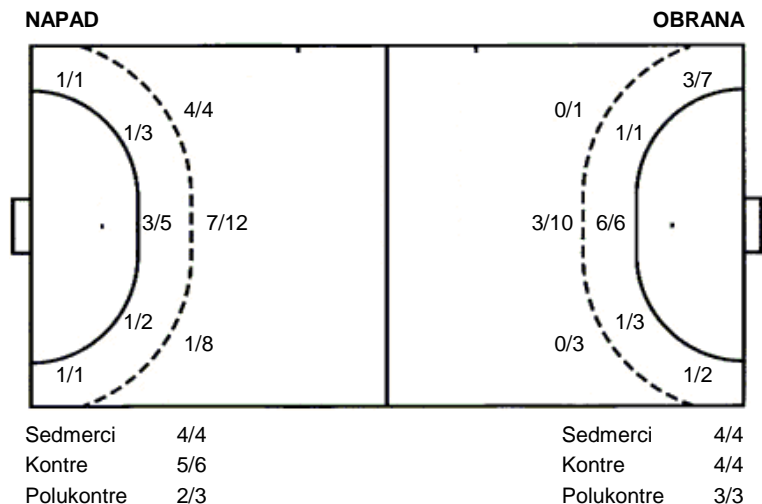

Utakmica završena

Raspored šuta po igraču

1 A. Rimac	2 K. Tomas	3 M. Jurić	4 D. Vukušić	5 M. Androš	6 L. Omrčanin	7 J. Josipović
	1/1 0/1 0/1 0/1	0/1	1/1 0/1	0/1 1/1	1/1 2/2 1/1	0/1
		1 stativa	1 stativa			
9 M. Kružić	10 M. Mišić	12 D. Stojanović	13 M. Karaula	14 M. Mišić	15 S. Šijaković	16 T. Stojanović
1/1 3/3	0/1		0/1 1/1	1/1 1/1 1/1	1/2 1/1 1/1 3/3 2/2	
			4 prom.			
21 V. Ranogajec	22 T. Babić					
1/1 0/1 2/2 1/1	1/1 0/1					

UKUPNO

2/2	2/3	3/5
3/7	1/1	4/6
8/8	4/7	3/4

2 stativa 4 prom.

Šutevi po pozicijama