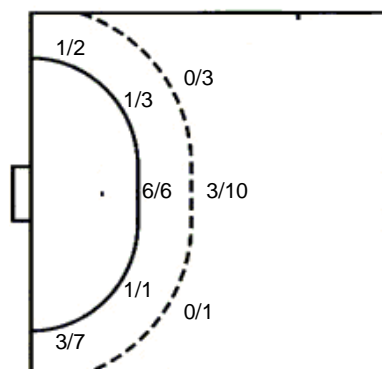

99 K. Dragivojević

UKUPNO

2/2	3/3	6/7
2/3	0/1	3/6
9/10	0/1	1/2

2 stativa 6 prom. 1 blok

Šutevi po pozicijama

NAPAD

Sedmerci	4/4
Kontre	4/4
Polukontre	3/3

OBRANA