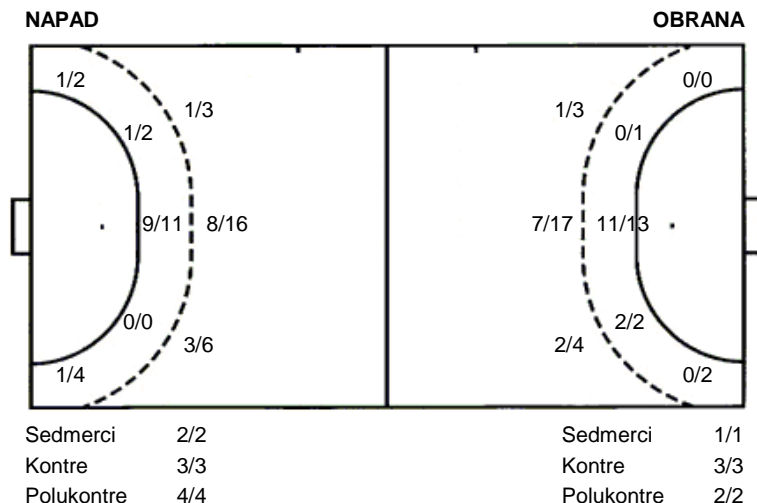

**Spačva
Gorica**

**33 (17)
29 (15)**

Liga za ostanak
Dvorana: **OŠ.BARTOLA KAŠIČA (Vinkovci)**
Suci: **Matija Gubica i Boris Milošević**
Početak: **7.5.2016 19:00**

Utakmica završena

Raspored šuta po igraču

1 A. Rimac	3 M. Jurić	4 D. Vukušić	5 M. Androš	6 L. Omrčanin	9 M. Kružić	10 M. Mišić
	1/1	2/2	2/2	0/1	0/1	
		0/1		0/1	1/1	
			1/1	1/1	1/1	
	1 stativa		1 blok			
12 D. Stojanović	13 M. Karaula	14 M. Mišić	15 S. Šjaković	16 T. Stojanović	21 V. Ranogajec	22 T. Babić
	0/2	0/1			1/1	2/2
		0/2				2/2
		1/1	1/1			1/1
				1/1		1/1
					2/2	
	2 blok					
26 M. Nađ						
0/1						
	3 stativa					

UKUPNO

2/6	4/6	10/11
2/6	2/3	3/4
3/3	5/5	2/2

4 stativa 3 blok

Šutevi po pozicijama

Br. Broj dresa   **Uku.** Ukupni šut   **6m** Šut sa crte (6m)   **9m** Šut izvana (9m)   **Kril.** Šut s krila   **Knt.** Šut kontra   **7m** Šut sedmerci
Pkt. Šut polukontra   **Ast.** Asistencije   **I7m** Izboreni sedmerci   **Teh.** Tehničke greške   **Osv.** Osvojene lopte   **Isk.** Isključenja 2m   **Skr.** Skrivljeni 7m
I2m Izborena isklj.   **Žut.** Žuti kartoni   **Crv.** Crveni kartoni