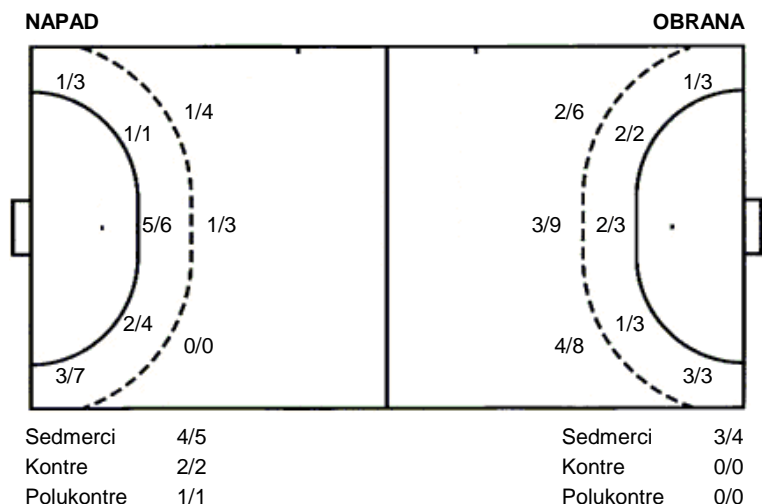

Moslavina
Ribola Kaštela

21 (13)
21 (10)

Liga za ostanak
Dvorana: Športska Dvorana Kutina (Kutina)
Suci: Tomislav Cindrić i Robert Gonzurek
Početak: 7.5.2016 00:00

Utakmica završena

Raspored šuta po igraču

3 M. Vidoš	7 D. Pleše	9 A. Horvat	10 M. Podvalej	11 A. Lukes	13 I. Friš	15 K. Kligl
		2/2	1/1	0/1 0/1 2/3		1/3
1/1	1/1	0/2	1/1			0/1
3/3	0/1	1/1 1/1	0/1	1/1 1/1		0/1
	1 prom.	1 stativa				
18 H. Kačmarčik	21 M. Klašnja	35 F. Čizmar	90 A. Šušnja			
			1/1			
			3/4			
			1 stativa			

UKUPNO

4/7	0/1	3/4
2/3		2/4
5/7	1/1	4/6

2 stativa 1 prom.

Šutevi po pozicijama

Br. Broj dresa   **Uku.** Ukupni šut   **6m** Šut sa crte (6m)   **9m** Šut izvana (9m)   **Kril.** Šut s krila   **Knt.** Šut kontra   **7m** Šut sedmerci
Pkt. Šut polukontra   **Ast.** Asistencije   **17m** Izboreni sedmerci   **Teh.** Tehničke greške   **Osv.** Osvojene lopte   **Isk.** Isključenja 2m   **Skr.** Skrivljeni 7m
I2m Izborena isklj.   **Žut.** Žuti kartoni   **Crv.** Crveni kartoni