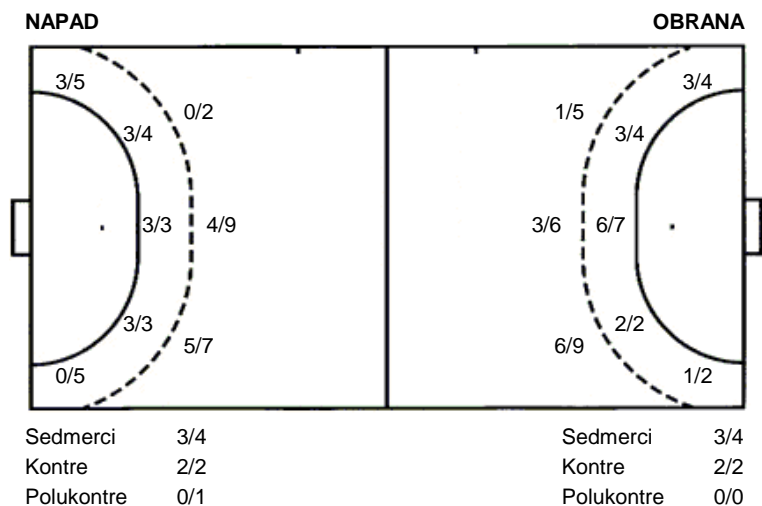

Utakmica završena

Raspored šuta po igraču

2 L. Malec	3 D. Vidaković	5 I. Sertić	6 F. Vučelić	7 K. Štefanović	8 F. Markić	9 Z. Janković
	0/1	1/1 2/2 0/1	1/1 1/1		2/2	
		0/1			0/1	
	1/1		1/1 0/1	1/1 1/2	1/1	
	1 stativa				1 stativa 1 prom.	
10 M. Lukačec	11 I. Zrakić	13 D. Mišković	14 F. Križanić	15 F. Bonić	17 J. Bunjevac	18 F. Veraja
2/2 1/1		2/2				0/1
1/1 0/1 1/1		1/1 1/1				1/3 2/3
2 stativa 1 prom.				2 prom.		

UKUPNO

4/4	4/5	4/6
0/1		2/3
5/7	0/2	7/9

4 stativa 4 prom.

Šutevi po pozicijama