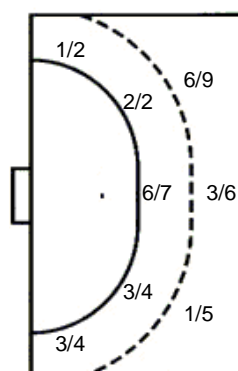

14 S. Jukić

17 J. Tukić

18 M. Jelinić

1/1		
1/1		4/5

1 stativa

20 M. Šindik

	0/1	
		1/1
1/1		

UKUPNO

4/5	0/2	5/6
2/2	0/2	4/4
6/7		9/12

2 stativa 3 prom.

Šutevi po pozicijama

NAPAD

Sedmerci 3/4
Kontre 2/2
Polukontre 0/0

OBRANA

Sedmerci 3/4
Kontre 2/2
Polukontre 0/1

Br. Broj dresa **Uku.** Ukupni šut **6m** Šut sa crte (6m) **9m** Šut izvana (9m) **Kril.** Šut s krila **Knt.** Šut kontra **7m** Šut sedmerci
Pkt. Šut polukontra **Ast.** Asistencije **I7m** Izboreni sedmerci **Teh.** Tehničke greške **Osv.** Osvojene lopte **Isk.** Isključenja 2m **Skr.** Skrivljeni 7m
I2m Izborena isklj. **Žut.** Žuti kartoni **Crv.** Crveni kartoni