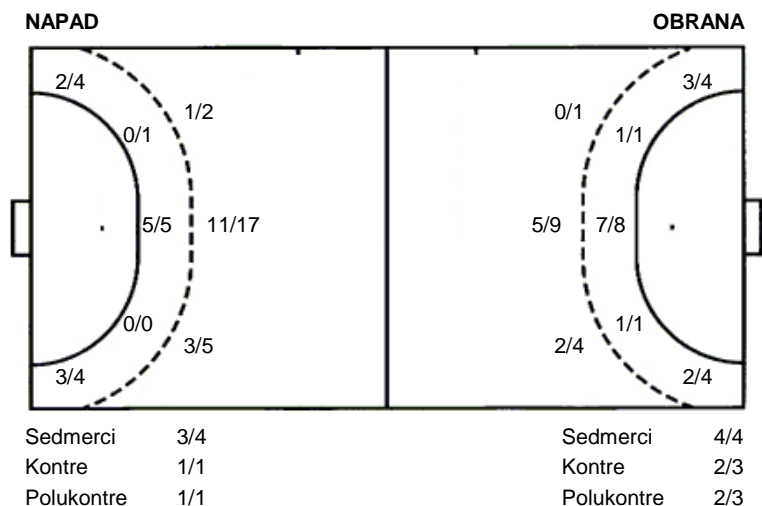

**Spačva
Poreč**

**30 (17)
29 (15)**

Liga za ostanak
Dvorana:
Suci: i
Početak: 30.4.2016 19:00

Utakmica završena

Raspored šuta po igraču

1 A. Rimac	2 M. Jurić	3 K. Tomas	5 M. Androš	6 T. Babić	7 L. Omrčanin	10 M. Mišić
	0/1		2/2		0/1 1/1	
	0/1		1/1	1/1		
11 M. Kružić	12 D. Stojanović	14 M. Mišić	15 S. Šjaković	16 T. Stojanović	17 D. Vukušić	20 M. Karaula
1/1		0/1 2/2			1/1	1/1 3/3
0/1		2/2	1/2 2/2		1/1 2/2	1/1 0/1
0/1		1 stativa	1 stativa			3/3
21 V. Ranogajec	26 M. Nađ					
	1/1					
0/1 1/1						
1/1	2/2					
	1 stativa					

UKUPNO

1/1	3/5	7/7
1/2	2/5	6/7
3/3	7/9	

3 stativa 2 prom.

Šutevi po pozicijama

Br. Broj dresa   **Uku.** Ukupni šut   **6m** Šut sa crte (6m)   **9m** Šut izvana (9m)   **Kril.** Šut s krila   **Knt.** Šut kontra   **7m** Šut sedmerci
Pkt. Šut polukontra   **Ast.** Asistencije   **I7m** Izboreni sedmerci   **Teh.** Tehničke greške   **Osv.** Osvojene lopte   **Isk.** Isključenja 2m   **Skr.** Skrivljeni 7m
I2m Izborena isklj.   **Žut.** Žuti kartoni   **Crv.** Crveni kartoni