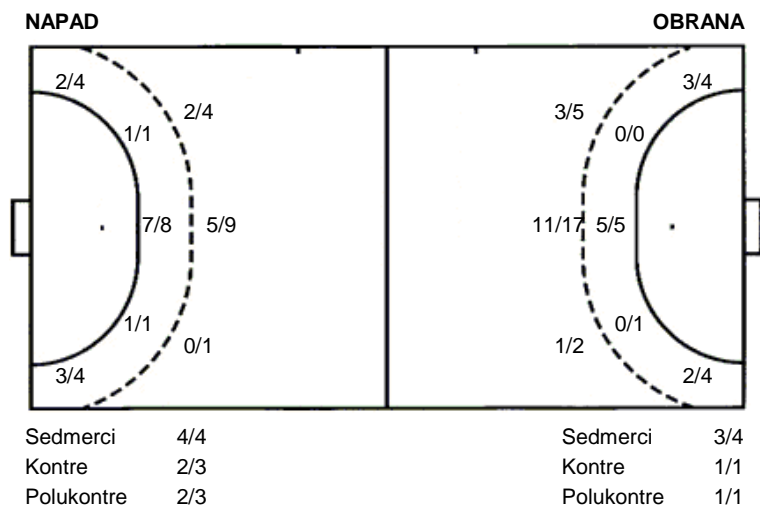

**Spačva
Poreč**

**30 (17)
29 (15)**

Liga za ostanak

Dvorana:
Suci: i
Početak: 30.4.2016 19:00

Utakmica završena

Raspored šuta po igraču

1 M. Car	4 A. Marić	8 T. Thoss	9 D. Gavrić	11 F. Perić	13 G. Deak	17 M. Perajica
	1/1	0/1		1/1	2/3	1/1
	1/2	0/1		1/1		1/1
	1/2	1/1		1/1	3/3	1/1
	1 blok	1 prom.		1 stativa	1/1	0/1

20 M. Rađaković	22 D. Mihaljević	37 A. Obranović
0/1		0/1

UKUPNO

2/2	3/5	4/4
2/4	3/3	8/10
1/1	5/8	1/2

1 stativa 1 prom. 1 blok

Šutevi po pozicijama

Br. Broj dresa   Uku. Ukupni šut   6m Šut sa crte (6m)   9m Šut izvana (9m)   Kril. Šut s krila   Knt. Šut kontra   7m Šut sedmerci
Pkt. Šut polukontra   Ast. Asistencije   17m Izboreni sedmerci   Teh. Tehničke greške   Osv. Osvojene lopte   Isk. Isključenja 2m   Skr. Skrivljeni 7m
12m Izborena isklj.   Žut. Žuti kartoni   Crv. Crveni kartoni