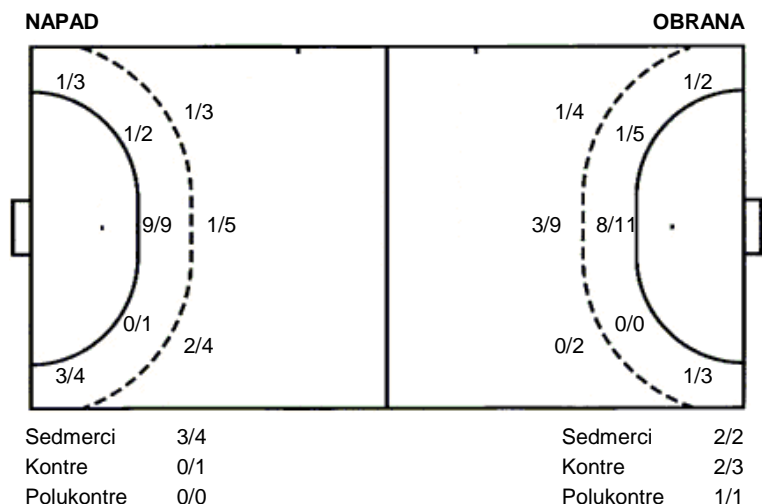

**Poreč
Gorica**

**21 (11)
20 (11)**

Liga za ostanak

Dvorana: **S.R.C. Veli Jože (Poreč)**
Suci: **Dalibor Jurinović i Marko Mrvica**
Početak: **26.4.2016 20:00**

Utakmica završena

Raspored šuta po igraču

4 A. Marić	6 T. Huljina	7 I. Perhat	8 T. Thoss	9 D. Gavrić	11 F. Perić	13 G. Deak
1/1	0/1		0/1			1/1
0/1			1/2			0/1
2/2			1/1	2/2	1/1	2/2
			1 stativa 1 blok		1 prom.	
14 G. Pribetić	15 I. Filipović	17 M. Perajica	19 M. Medved	20 M. Rađaković	37 A. Obranović	
		0/1			1/1	
		2/2	1/2	1/1	2/2	
					2 stativa	

UKUPNO

1/1	1/1	1/3
0/3		2/5
6/6	1/3	9/9

3 stativa 1 prom. 1 blok

Šutevi po pozicijama

Br. Broj dresa   **Uku.** Ukupni šut   **6m** Šut sa crte (6m)   **9m** Šut izvana (9m)   **Kril.** Šut s krila   **Knt.** Šut kontra   **7m** Šut sedmerci
Pkt. Šut polukontra   **Ast.** Asistencije   **I7m** Izboreni sedmerci   **Teh.** Tehničke greške   **Osv.** Osvojene lopte   **Isk.** Isključenja 2m   **Skr.** Skrivljeni 7m
I2m Izborena isklj.   **Žut.** Žuti kartoni   **Crv.** Crveni kartoni