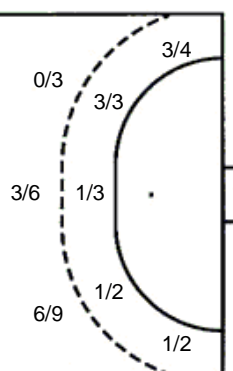

2/3		6/6
1/2		1/2
6/8	0/1	11/11

1 stativa 2 prom. 3 blok

Šutevi po pozicijama

NAPAD

Sedmerci 4/4
Kontre 1/1
Polukontre 2/2

OBRANA

Sedmerci 4/5
Kontre 2/2
Polukontre 2/3

Br. Broj dresa **Uku.** Ukupni šut **6m** Šut sa crte (6m) **9m** Šut izvana (9m) **Kril.** Šut s krila **Knt.** Šut kontra **7m** Šut sedmerci
Pkt. Šut polukontra **Ast.** Asistencije **17m** Izboreni sedmerci **Teh.** Tehničke greške **Osv.** Osvojene lopte **Isk.** Isključenja 2m **Skr.** Skrivljeni 7m
12m Izborena isklj. **Žut.** Žuti kartoni **Crv.** Crveni kartoni