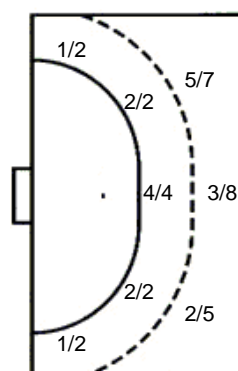

		3/3
		1/2
1/1	0/1	2/2

1 blok

10 M. Mišić

13 M. Karaula

		1/1
0/1		
0/1		1/1

1 blok

14 M. Mišić

		1/1
2/2		4/4

1 stativa

15 S. Šjaković

2/2		1/1
1/1		
		1/1

1 prom. 1 blok

21 V. Ranogajec

1/1		

22 T. Babić

UKUPNO

2/3		6/6
1/2		1/2
6/8	0/1	11/11

1 stativa 2 prom. 3 blok

Šutevi po pozicijama

NAPAD

Sedmerci 4/4
Kontre 1/1
Polukontre 2/2

OBRANA

Sedmerci 4/5
Kontre 2/2
Polukontre 2/3

Br. Broj dresa **Uku.** Ukupni šut **6m** Šut sa crte (6m) **9m** Šut izvana (9m) **Kril.** Šut s krila **Knt.** Šut kontra **7m** Šut sedmerci
Pkt. Šut polukontra **Ast.** Asistencije **17m** Izboreni sedmerci **Teh.** Tehničke greške **Osv.** Osvojene lopte **Isk.** Isključenja 2m **Skr.** Skrivljeni 7m
12m Izborena isklj. **Žut.** Žuti kartoni **Crv.** Crveni kartoni