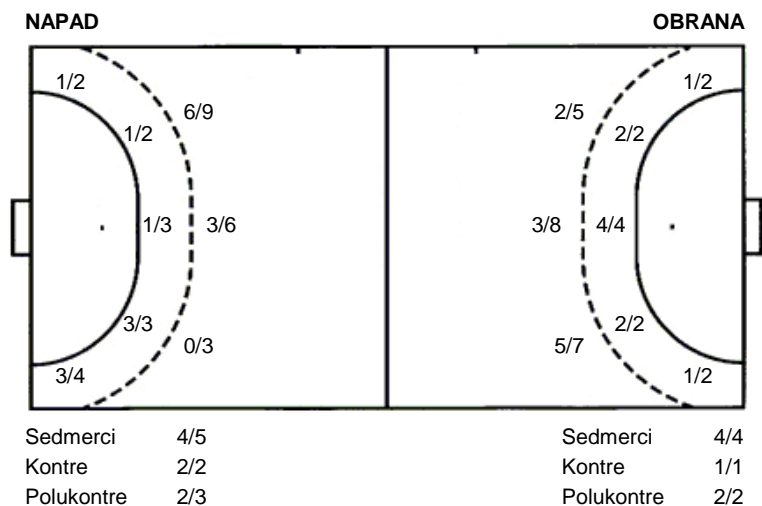

UKUPNO

2/2		4/5
1/5		
11/13	0/2	8/11

1 stativa 2 prom. 1 blok

Šutevi po pozicijama

Ribola Kaštela Spačva

26 (14)
27 (13)

Liga za ostanak

Dvorana: **Sportska dvorana Sokolana (Kaštel**