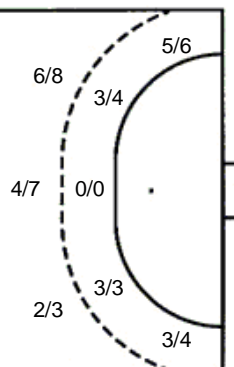

8/8	2/2	1/2
3/4	0/1	3/6
5/6	2/3	4/6

3 prom.

Šutevi po pozicijama

NAPAD

Sedmerci 5/5
Kontre 1/1
Polukontre 4/5

OBRANA

Sedmerci 1/2
Kontre 0/0
Polukontre 1/2

Br. Broj dresa **Uku.** Ukupni šut **6m** Šut sa crte (6m) **9m** Šut izvana (9m) **Kril.** Šut s krila **Knt.** Šut kontra **7m** Šut sedmerci
Pkt. Šut polukontra **Ast.** Asistencije **I7m** Izboreni sedmerci **Teh.** Tehničke greške **Osv.** Osvojene lopte **Isk.** Isključenja 2m **Skr.** Skrivljeni 7m
I2m Izborena isklj. **Žut.** Žuti kartoni **Crv.** Crveni kartoni