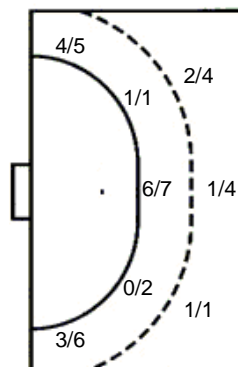

13 D. Mišković

1/1	1/1	1/2

15 F. Bonić

17 F. Križanić

18 F. Veraja

1/1		
		0/2
3/4	1/2	2/2

1 prom.

UKUPNO

8/8	2/2	1/2
3/4	0/1	3/6
5/6	2/3	4/6

3 prom.

Šutevi po pozicijama

NAPAD

Sedmerci 5/5
Kontre 1/1
Polukontre 4/5

OBRANA

Sedmerci 1/2
Kontre 0/0
Polukontre 1/2

Br. Broj dresa **Uku.** Ukupni šut **6m** Šut sa crte (6m) **9m** Šut izvana (9m) **Kril.** Šut s krila **Knt.** Šut kontra **7m** Šut sedmerci
Pkt. Šut polukontra **Ast.** Asistencije **I7m** Izboreni sedmerci **Teh.** Tehničke greške **Osv.** Osvojene lopte **Isk.** Isključenja 2m **Skr.** Skrivljeni 7m
I2m Izborena isklj. **Žut.** Žuti kartoni **Crv.** Crveni kartoni