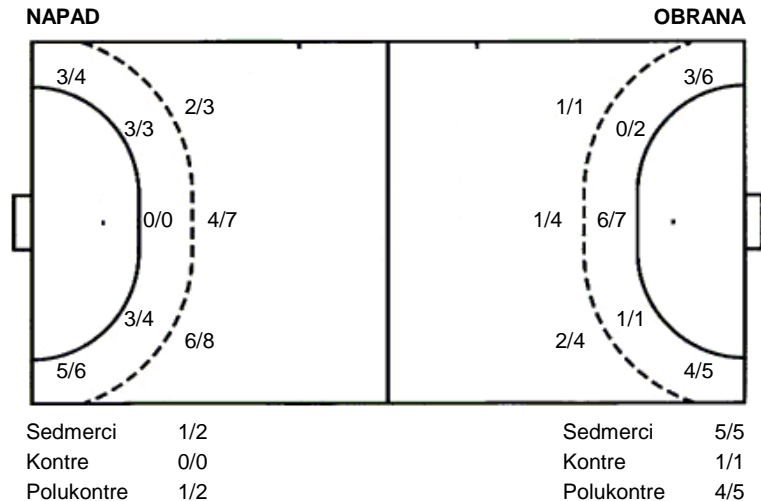

1 stativa

1 stativa

UKUPNO

9/10		3/4
2/2	0/1	1/3
5/6	3/3	5/7

3 stativa

Šutevi po pozicijama

Br. Broj dresa **Uku.** Ukupni šut **6m** Šut sa crte (6m) **9m** Šut izvana (9m) **Kril.** Šut s krila **Knt.** Šut kontra **7m** Šut sedmerci
Pkt. Šut polukontra **Ast.** Asistencije **17m** Izboreni sedmerci **Teh.** Tehničke greške **Osv.** Osvojene lopte **Isk.** Isključenja 2m **Skr.** Skrivljeni 7m
12m Izborena isklj. **Žut.** Žuti kartoni **Crv.** Crveni kartoni