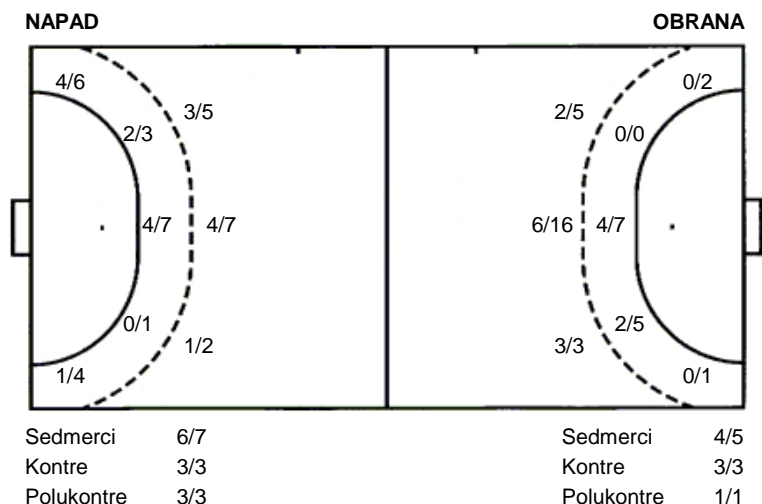

1 prom.

**77 T. Buhiniček**

		0/1
1/1	0/1	

UKUPNO

	3/4	5/7
2/3	0/2	3/4
7/8	4/6	7/7

3 stativa 4 prom.

Šutevi po pozicijama

**Br.** Broj dresa    **Uku.** Ukupni šut    **6m** Šut sa crte (6m)    **9m** Šut izvana (9m)    **Kril.** Šut s krila    **Knt.** Šut kontra    **7m** Šut sedmerci  
**Pkt.** Šut polukontra    **Ast.** Asistencije    **17m** Izboreni sedmerci    **Teh.** Tehničke greške    **Osv.** Osvojene lopte    **Isk.** Isključenja 2m    **Skr.** Skrivljeni 7m  
**12m** Izborena isklj.    **Žut.** Žuti kartoni    **Crv.** Crveni kartoni