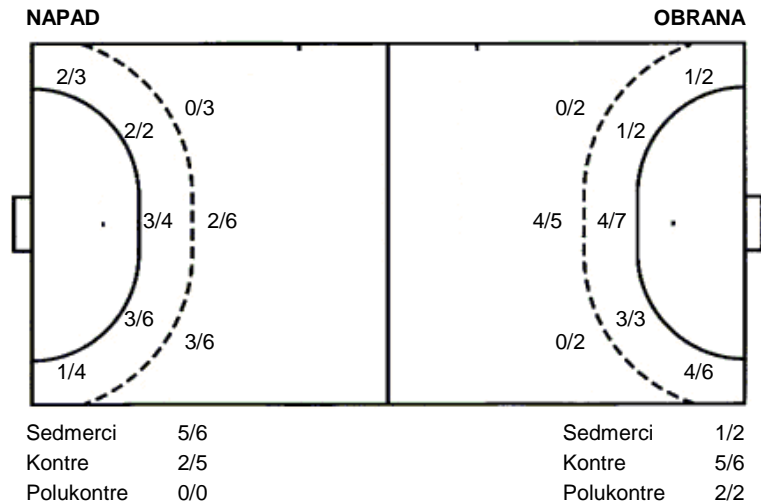

**Poreč
Moslavina**

**25 (14)
23 (7)**

Liga za ostanak
Dvorana: **S.R.C. Veli Jože (Poreč)**
Suci: **Igor Barle i Saša Vučić**
Početak: **23.4.2016 19:00**

Utakmica završena

Raspored šuta po igraču

3 M. Vidoš	7 D. Pleše	9 A. Horvat	10 I. Friš	11 A. Lukes	13 L. Crnojević	14 M. Petrov
		2/2		0/1		1/1
		5/7			1/1	0/1
		1/1		1/1		0/2
						1/1
				1/2	0/1	1/1
				1 stativa		
					1 stativa	
						1 prom.

18 H. Kačmarčik	90 A. Šušnja
1/1	
	1/1
	1/2
0/1	1/1
1 prom.	1 prom.

UKUPNO		
4/5		1/3
7/10		1/5
3/7	1/2	6/8
2 stativa 3 prom.		

Šutevi po pozicijama

Br. Broj dresa   **Uku.** Ukupni šut   **6m** Šut sa crte (6m)   **9m** Šut izvana (9m)   **Kril.** Šut s krila   **Knt.** Šut kontra   **7m** Šut sedmerci
Pkt. Šut polukontra   **Ast.** Asistencije   **I7m** Izboreni sedmerci   **Teh.** Tehničke greške   **Osv.** Osvojene lopte   **Isk.** Isključenja 2m   **Skr.** Skrivljeni 7m
I2m Izborena isklj.   **Žut.** Žuti kartoni   **Crv.** Crveni kartoni