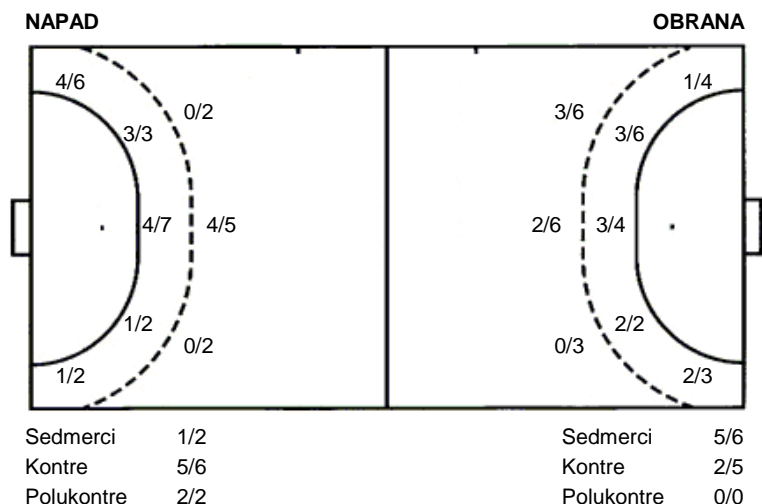

**Poreč
Moslavina**

**25 (14)
23 (7)**

Liga za ostanak
Dvorana: **S.R.C. Veli Jože (Poreč)**
Suci: **Igor Barle i Saša Vučić**
Početak: **23.4.2016 19:00**

Utakmica završena

Raspored šuta po igraču

4 A. Marić	6 T. Huljina	7 I. Perhat	8 T. Thoss	9 D. Gavrić	10 M. Perajica	11 F. Perić
0/1	1/1		1/1 0/2 0/1			1/1 1/1
0/1					1/1	
2/2	1/1				0/1 2/3	2/2 2/2 2/3
						1 prom.
13 G. Deak	14 G. Pribetić	15 I. Filipović	19 M. Medved	20 M. Rađaković	23 G. Babac	37 A. Obranović
						1/1 1/1
2/2				0/1		
2 stativa						1 blok

UKUPNO

4/5	1/3	1/2
0/1		3/4
7/8	2/3	7/9

2 stativa 1 prom. 1 blok

Šutevi po pozicijama

Br. Broj dresa   **Uku.** Ukupni šut   **6m** Šut sa crte (6m)   **9m** Šut izvana (9m)   **Kril.** Šut s krila   **Knt.** Šut kontra   **7m** Šut sedmerci
Pkt. Šut polukontra   **Ast.** Asistencije   **17m** Izboreni sedmerci   **Teh.** Tehničke greške   **Osv.** Osvojene lopte   **Isk.** Isključenja 2m   **Skr.** Skrivljeni 7m
12m Izborena isklj.   **Žut.** Žuti kartoni   **Crv.** Crveni kartoni