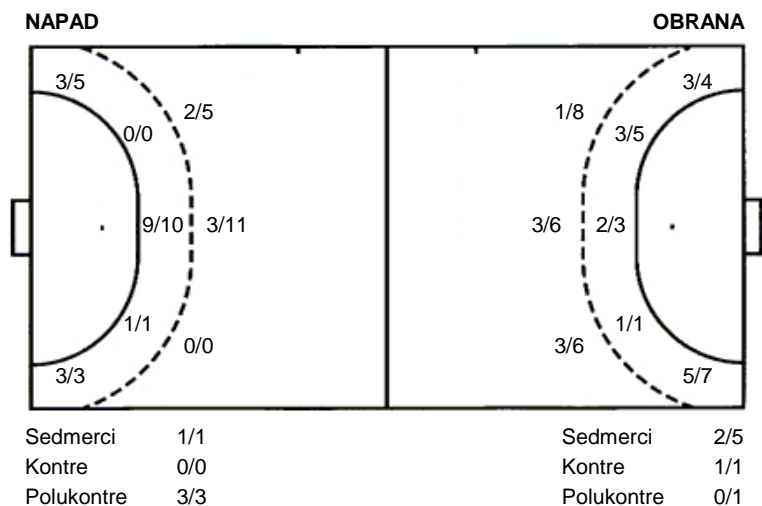

Ribola Kaštela
Poreč

24 (14)
25 (12)

Liga za ostanak

Dvorana: **Sportska dvorana Sokolana (Kaštel**

Sučurac)

Suci: **Ivica Glavinić i Mile Veraja**

Utakmica završena

Raspored šuta po igraču

4 A. Marić	6 T. Huljina	7 I. Perhat	8 T. Thoss	9 D. Gavrić	11 F. Perić	13 G. Deak
1/1	2/2		0/2		1/1	1/1
1/1			1/3			2/2
4/4			0/3		1/2	1/1
			1 blok		1 prom.	
17 M. Perajica	19 M. Medved	20 M. Rađaković	22 D. Mihaljević	37 A. Obranović		
				1/1		
2/2				2/2		
1/2						
0/1						
1 blok				1 prom.		

UKUPNO

	1/1	3/3
4/6		1/1
9/11	1/2	6/11

2 prom. 2 blok

Šutevi po pozicijama

Br. Broj dresa   **Uku.** Ukupni šut   **6m** Šut sa crte (6m)   **9m** Šut izvana (9m)   **Kril.** Šut s krila   **Knt.** Šut kontra   **7m** Šut sedmerci
Pkt. Šut polukontra   **Ast.** Asistencije   **17m** Izboreni sedmerci   **Teh.** Tehničke greške   **Osv.** Osvojene lopte   **Isk.** Isključenja 2m   **Skr.** Skrivljeni 7m
12m Izborena isklj.   **Žut.** Žuti kartoni   **Crv.** Crveni kartoni