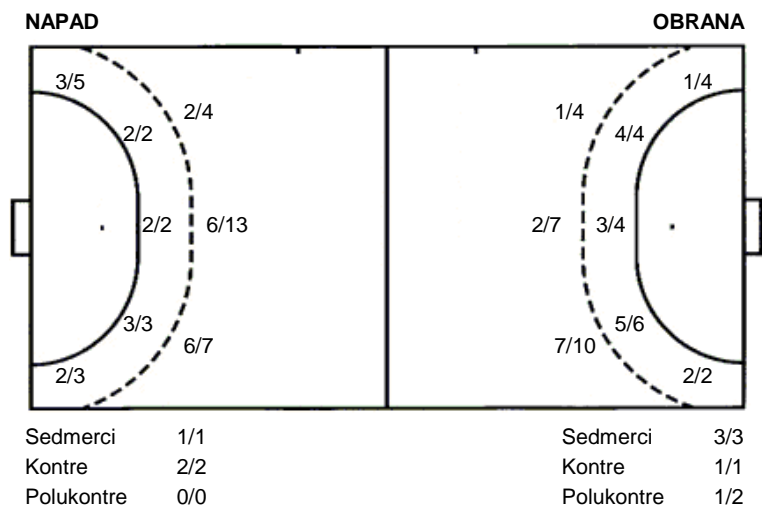

**Moslavina
Spačva**

**28 (15)
30 (16)**

Liga za ostanak

Dvorana: **Sportska dvorana, Kutina (Kutina)**

Suci: **Siniša Bosak i Željko Erceg**

Početak: **20.4.2016 19:00**

Utakmica završena

Raspored šuta po igraču

3 M. Vidoš	5 M. Stojaković	7 D. Pleše	9 A. Horvat	10 M. Podvalej	11 A. Lukes	13 I. Friš
<table border="1"><tr><td></td><td></td><td>1/1</td></tr><tr><td></td><td></td><td></td></tr><tr><td></td><td></td><td></td></tr></table>	<table border="1"><tr><td></td><td></td><td></td></tr><tr><td></td><td></td><td></td></tr><tr><td></td><td></td><td></td></tr></table>	<table border="1"><tr><td></td><td></td><td></td></tr><tr><td>1/1</td><td></td><td></td></tr><tr><td></td><td></td><td></td></tr></table>	<table border="1"><tr><td></td><td></td><td></td></tr><tr><td>1/1</td><td>0/1</td><td></td></tr><tr><td></td><td></td><td></td></tr></table>	<table border="1"><tr><td></td><td></td><td></td></tr><tr><td></td><td></td><td></td></tr><tr><td></td><td></td><td></td></tr></table>	<table border="1"><tr><td></td><td>1/1</td><td></td></tr><tr><td></td><td></td><td></td></tr><tr><td></td><td>1/1</td><td></td></tr></table>	<table border="1"><tr><td></td><td></td><td></td></tr><tr><td></td><td></td><td></td></tr><tr><td></td><td></td><td></td></tr></table>
14 M. Petrov	15 K. Kligl	18 H. Kačmarčik	24 L. Crnojević	35 F. Čizmar	90 A. Šušnja	
<table border="1"><tr><td></td><td></td><td>1/1</td></tr><tr><td></td><td></td><td>1/1</td></tr><tr><td>2/2</td><td>1/1</td><td>3/3</td></tr></table> 2 prom.	<table border="1"><tr><td>1/1</td><td></td><td></td></tr><tr><td>0/1</td><td></td><td>1/1</td></tr><tr><td>1/1</td><td></td><td>2/2</td></tr></table> 1 prom.	<table border="1"><tr><td></td><td></td><td></td></tr><tr><td></td><td></td><td></td></tr><tr><td>3/3</td><td></td><td></td></tr></table>	<table border="1"><tr><td></td><td>0/1</td><td>1/1</td></tr><tr><td>1/2</td><td></td><td>0/1</td></tr><tr><td>1/1</td><td></td><td>2/4</td></tr></table> 3 prom.	<table border="1"><tr><td></td><td></td><td></td></tr><tr><td></td><td></td><td></td></tr><tr><td></td><td></td><td></td></tr></table>	<table border="1"><tr><td>1/1</td><td></td><td></td></tr><tr><td></td><td></td><td></td></tr><tr><td></td><td>1/1</td><td>1/1</td></tr></table>	

UKUPNO

2/2	1/2	3/3
2/4		2/3
8/8	2/3	9/11

6 prom.

Šutevi po pozicijama

Br. Broj dresa   **Uku.** Ukupni šut   **6m** Šut sa crte (6m)   **9m** Šut izvana (9m)   **Kril.** Šut s krila   **Knt.** Šut kontra   **7m** Šut sedmerci
Pkt. Šut polukontra   **Ast.** Asistencije   **17m** Izboreni sedmerci   **Teh.** Tehničke greške   **Osv.** Osvojene lopte   **Isk.** Isključenja 2m   **Skr.** Skrivljeni 7m
12m Izborena isklj.   **Žut.** Žuti kartoni   **Crv.** Crveni kartoni