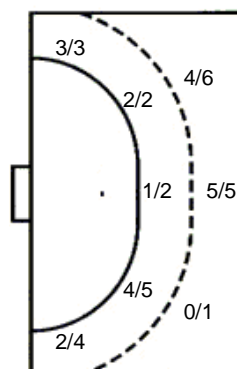

5/6	0/1	5/6
2/3		1/2
8/10	3/4	6/6

1 stativa 2 prom.

Šutevi po pozicijama

NAPAD

Sedmerci 5/6
Kontre 1/3
Polukontre 3/4

OBRANA

Sedmerci 1/1
Kontre 5/6
Polukontre 0/0

Br. Broj dresa **Uku.** Ukupni šut **6m** Šut sa crte (6m) **9m** Šut izvana (9m) **Kril.** Šut s krila **Knt.** Šut kontra **7m** Šut sedmerci
Pkt. Šut polukontra **Ast.** Asistencije **17m** Izboreni sedmerci **Teh.** Tehničke greške **Osv.** Osvojene lopte **Isk.** Isključenja 2m **Skr.** Skrivljeni 7m
12m Izborena isklj. **Žut.** Žuti kartoni **Crv.** Crveni kartoni