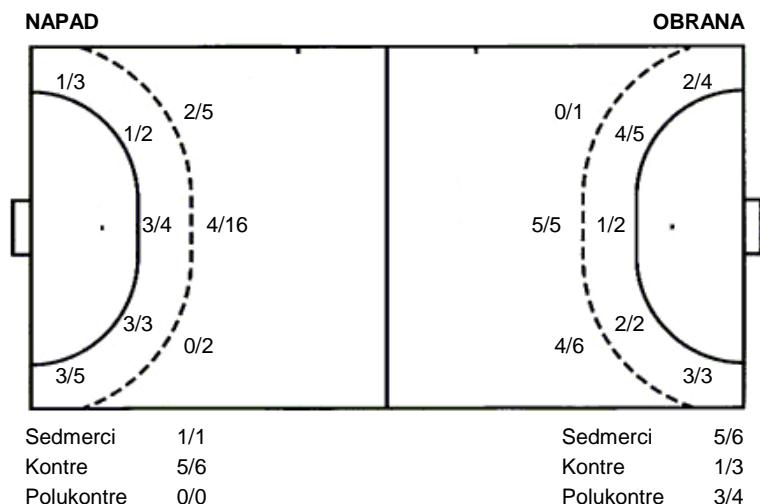

1 stativa 2 blok

1 prom.

UKUPNO

2/2	1/4	7/9
1/2	0/2	3/4
	6/8	3/4

6 stativa 4 prom. 2 blok

Šutevi po pozicijama

Br. Broj dresa **Uku.** Ukupni šut **6m** Šut sa crte (6m) **9m** Šut izvana (9m) **Kril.** Šut s krila **Knt.** Šut kontra **7m** Šut sedmerci
Pkt. Šut polukontra **Ast.** Asistencije **17m** Izboreni sedmerci **Teh.** Tehničke greške **Osv.** Osvojene lopte **Isk.** Isključenja 2m **Skr.** Skrivljeni 7m
I2m Izborena isklj. **Žut.** Žuti kartoni **Crv.** Crveni kartoni