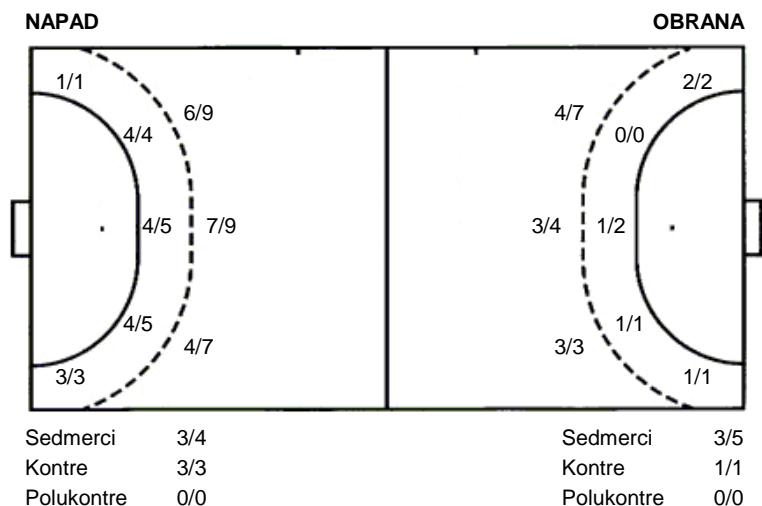

Podravka Vegeta Zamet

39 (16)
19 (10)

Liga
Dvorana: SD Fran Galović (KOPRIVNICA)
Suci: Nikola Knežević i Tomislav Tunuković
Početak: 28.9.2010 18:00

Utakmica završena

Raspored šuta po igraču

2 A. Čović	4 M. Kožnjak	5 I. Pongrac	6 A. Beljo	7 I. Petković	8 M. Beljo	9 M. Zebić
1/1	1/1 1/1	1/1		2/2		
1/1	2/2 1/1				2/2	2/3
1/1	1/1					
	1 prom. 2 blok		1 stativa			
10 A. Gaće	11 I. Dražić	13 V. Milanović	14 A. Poljak	17 S. Pasičnik	23 S. Nikčević	28 N. Pušić
1/1 1/1 2/2	0/1	Litre	1/1	3/3 1/1		2/2
1/1 1/1		1/1		1/1	2/2 0/1	
1/1		3/3			1/1	0/1
	1 stativa			1 prom.		1 blok

UKUPNO

8/9	1/1	6/6
11/11	0/1	4/5
4/5	1/1	4/4

2 stativa 2 prom. 3 blok

Šutevi po pozicijama

Br. Broj dresa   **Uku.** Ukupni šut   **6m** Šut sa crte (6m)   **9m** Šut izvana (9m)   **Kril.** Šut s krila   **Knt.** Šut kontra   **7m** Šut sedmerci
Pkt. Šut polukontra   **Ast.** Asistencije   **17m** Izboreni sedmerci   **Teh.** Tehničke greške   **Osv.** Osvojene lopte   **Isk.** Isključenja 2m   **Skr.** Skrivljeni 7m
12m Izborena isklj.   **Žut.** Žuti kartoni   **Crv.** Crveni kartoni