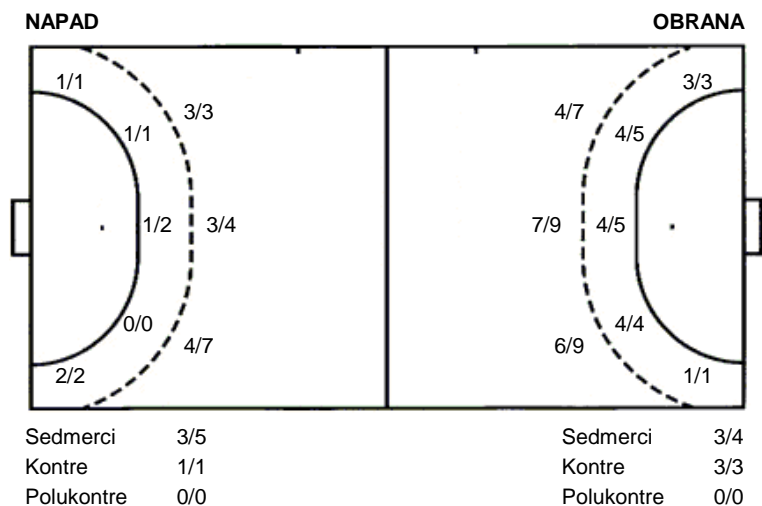

Podravka Vegeta Zamet

39 (16)
19 (10)

Liga
Dvorana: **SD Fran Galović (KOPRIVNICA)**
Suci: **Nikola Knežević i Tomislav Tunuković**
Početak: **28.9.2010 18:00**

Utakmica završena

Raspored šuta po igraču

3 D. Brčić	4 K. Plahinek	6 I. Lazarin	7 A. Debelić	9 I. Tabar	10 A. Iskra	11 M. Toto
1/1	1/1					2/2
1/2						
	1/1				1/1	0/1 1/1
13 T. Bunić	14 M. Tus	17 K. Ježić	18 S. Šuster	21 A. Marušćec	23 I. Zorić	
	1/1	1/1		1/1 1/1		1/1
			1/1	1/1 2/2		
		1/1		1/1		
		1 prom.		1 stativa 2 prom.	1 prom.	

UKUPNO

3/3	1/1	5/5
1/2	1/1	3/3
3/3	0/1	2/2

1 stativa 4 prom.

Šutevi po pozicijama

Br. Broj dresa   **Uku.** Ukupni šut   **6m** Šut sa crte (6m)   **9m** Šut izvana (9m)   **Kril.** Šut s krila   **Knt.** Šut kontra   **7m** Šut sedmerci
Pkt. Šut polukontra   **Ast.** Asistencije   **I7m** Izboreni sedmerci   **Teh.** Tehničke greške   **Osv.** Osvojene lopte   **Isk.** Isključenja 2m   **Skr.** Skrivljeni 7m
I2m Izborena isklj.   **Žut.** Žuti kartoni   **Crv.** Crveni kartoni