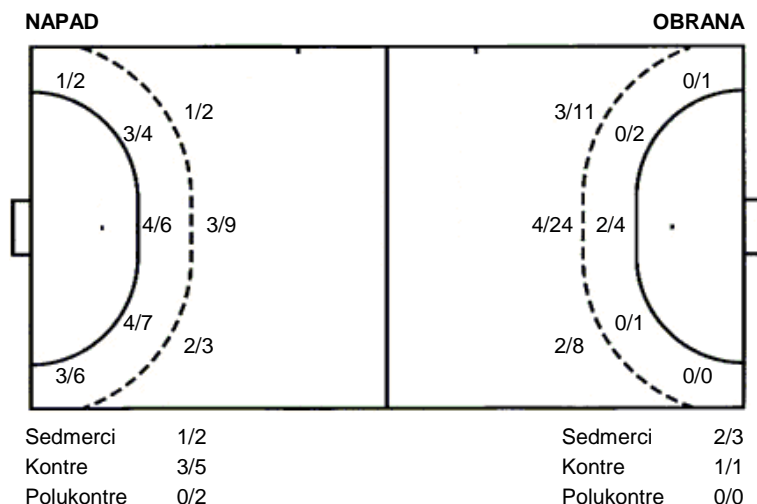

Osijek
Lokomotiva

14 (6)
25 (15)

Liga
Dvorana: **Dvorana Zrinjevac (Osijek)**
Suci: **Igor Emanović i Zoran Mikić**
Početak: **29.9.2010 18:00**

Utakmica završena

Raspored šuta po igraču

4 A. Nikšić	5 A. Peraica	8 M. Vučković	10 J. Nuić	11 A. Šerić	17 S. Bušić	22 I. Milić
0/1 2/2 1/1	1/1		1/1 1/1 2/2			1/1
0/1	1/1		0/1 0/1			0/2 1/1
1/1 0/1		0/1	2/3	0/1 1/1	1/1	1/1

1 stativa 1 blok

1 stativa 1 prom.

2 stativa 1 prom.

23 I. Milanović
Litre

		0/1
0/1		0/1

1 prom.

77 S. Bošnjak

2/3	1/2	
1/1		
1/1		

89 D. Krsnik

		2/2

UKUPNO

3/5	4/5	7/7
1/5	0/1	2/3
5/8	2/3	1/3

4 stativa 3 prom. 1 blok

Šutevi po pozicijama

Br. Broj dresa   Uku. Ukupni šut   6m Šut sa crte (6m)   9m Šut izvana (9m)   Kril. Šut s krila   Knt. Šut kontra   7m Šut sedmerci
Pkt. Šut polukontra   Ast. Asistencije   I7m Izboreni sedmerci   Teh. Tehničke greške   Osv. Osvojene lopte   Isk. Isključenja 2m   Skr. Skrivljeni 7m
I2m Izborena isklj.   Žut. Žuti kartoni   Crv. Crveni kartoni