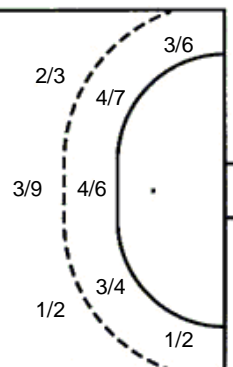

2 blok

**17 S. Jularić**

**19 I. Bednjanec**

0/2		2/2
1/3		
0/1		1/1

3 prom. 4 blok

**UKUPNO**

1/4	0/2	3/6
2/6	0/1	1/4
3/8	1/1	2/3

5 stativa 5 prom. 9 blok

Šutevi po pozicijama

**NAPAD**

Sedmerci 2/3  
Kontre 1/1  
Polukontre 0/0

**OBRANA**

Sedmerci 1/2  
Kontre 3/5  
Polukontre 0/2

**Br.** Broj dresa    **Uku.** Ukupni šut    **6m** Šut sa crte (6m)    **9m** Šut izvana (9m)    **Kril.** Šut s krila    **Knt.** Šut kontra    **7m** Šut sedmerci  
**Pkt.** Šut polukontra    **Ast.** Asistencije    **I7m** Izboreni sedmerci    **Teh.** Tehničke greške    **Osv.** Osvojene lopte    **Isk.** Isključenja 2m    **Skr.** Skrivljeni 7m  
**I2m** Izborena isklj.    **Žut.** Žuti kartoni    **Crv.** Crveni kartoni