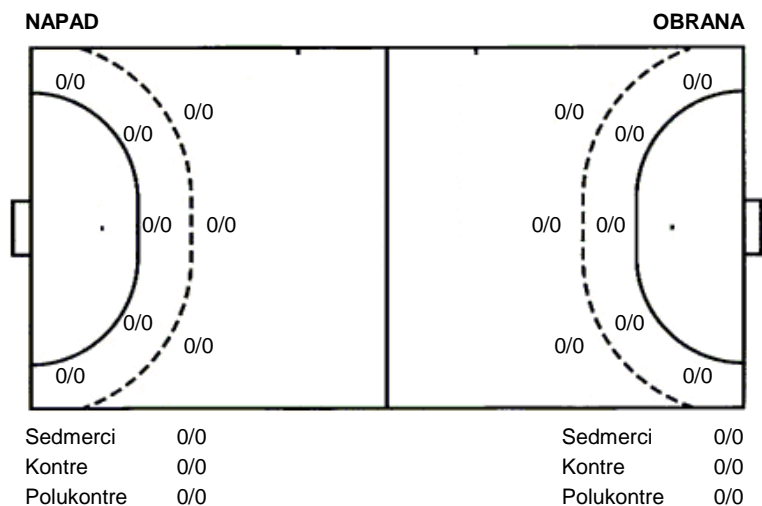

**PPD Zagreb**  
**MRK Zamet**

**39**  
**22**

**Liga za prvaka**

Dvorana:  
Suci: i  
Početak: 26.5.2016 18:00

Utakmica završena

Raspored šuta po igraču

UKUPNO

Šutevi po pozicijama