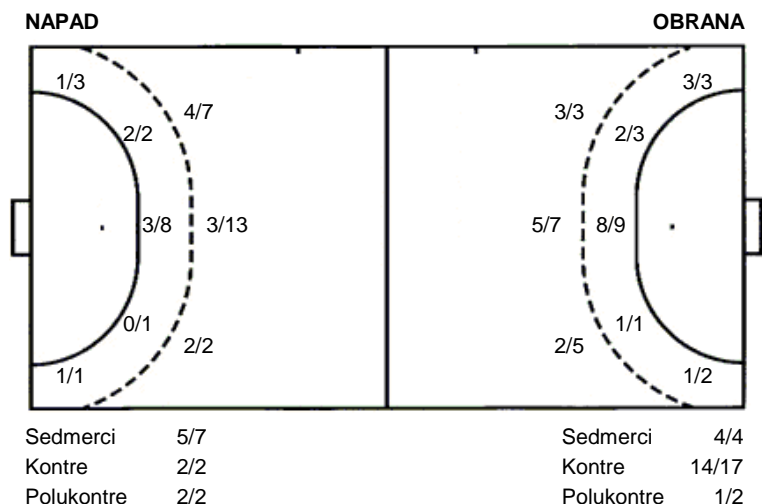

**Nexe
Dubrava**

**44 (20)
25 (13)**

Liga za prvaka

Dvorana: **Kralja Tomislava (Našice)**
Suci: **MATIJA GUBICA i BORIS MILOŠEVIĆ**
Početak: **1.6.2016 19:00**

Utakmica završena

Raspored šuta po igraču

2 L. Kopic	3 M. Kelemen	5 M. Pedić	7 K. Volar	9 I. Vida	10 M. Pleš	13 D. Klasić
	1/1		1/1	1/1	0/1	
	2/2		3/3	1/1	0/1	
			1 prom. 2 blok	1 prom.		
18 H. Sokolić	19 M. Žunac	23 N. Grahovac	30 M. Mihaljević	39 F. Vidmar	77 M. Buneta	99 T. Kljajić
			1/2		0/1	1/1
			1/1		2/3	0/3
		0/1	1 blok		1 prom. 2 blok	3 stativa 1 blok

UKUPNO

2/3	3/3	0/1
3/3		1/5
8/9	3/4	5/8

3 stativa 3 prom. 6 blok

Šutevi po pozicijama

Br. Broj dresa   **Uku.** Ukupni šut   **6m** Šut sa crte (6m)   **9m** Šut izvana (9m)   **Kril.** Šut s krila   **Knt.** Šut kontra   **7m** Šut sedmerci
Pkt. Šut polukontra   **Ast.** Asistencije   **17m** Izboreni sedmerci   **Teh.** Tehničke greške   **Osv.** Osvojene lopte   **Isk.** Isključenja 2m   **Skr.** Skrivljeni 7m
12m Izborena isklj.   **Žut.** Žuti kartoni   **Crv.** Crveni kartoni