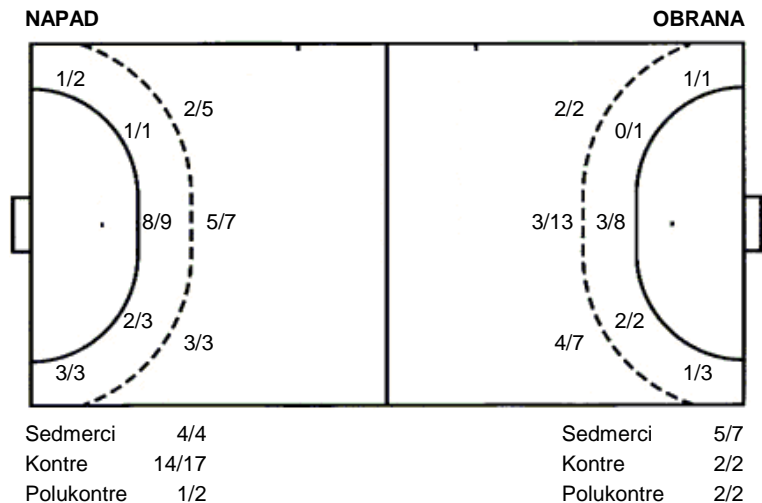

**Nexe
Dubrava**

**44 (20)
25 (13)**

Liga za prvaka
Dvorana: **Kralja Tomislava (Našice)**
Suci: **MATIJA GUBICA i BORIS MILOŠEVIĆ**
Početak: **1.6.2016 19:00**

Utakmica završena

Raspored šuta po igraču

4 A. Gadža	6 A. Eter	7 J. Crnić	8 M. Mrđenović	10 V. Zrnić	13 I. Sršen	14 T. Jurjević
1/1	1/1		1/1	1/1	1/1	2/2
				1/1		0/1
1/1		2/3	1/1	1/1		1/1
1 prom.		1 stativa				1 stativa
17 T. Nuić	19 M. Sakić	20 D. Halilković	21 T. Dundović	23 M. Vegar	24 M. Nenadić	
3/3		1/1	1/1	1/1	1/1	
	1/1			0/1	0/2	
2/2	1/1		2/2	1/1	2/2	2/2
1 prom.			1 prom.	1 stativa		

UKUPNO

7/7	6/6	2/3
2/6		2/2
6/7	8/8	11/11

3 stativa 3 prom.

Šutevi po pozicijama

Br. Broj dresa   **Uku.** Ukupni šut   **6m** Šut sa crte (6m)   **9m** Šut izvana (9m)   **Kril.** Šut s krila   **Knt.** Šut kontra   **7m** Šut sedmerci
Pkt. Šut polukontra   **Ast.** Asistencije   **I7m** Izboreni sedmerci   **Teh.** Tehničke greške   **Osv.** Osvojene lopte   **Isk.** Isključenja 2m   **Skr.** Skrivljeni 7m
I2m Izborena isklj.   **Žut.** Žuti kartoni   **Crv.** Crveni kartoni