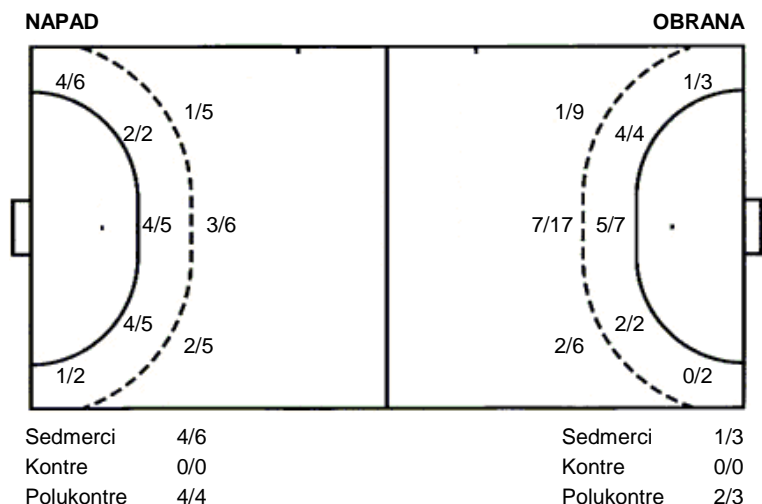

Utakmica završena

Raspored šuta po igraču

2 M. Šipić 3/3 1/1 1/1 1/1 2/2 1 prom.	3 L. Vučko 1 prom.	4 P. Ipša	5 M. Hutinec 1 stativa	6 D. Novak 1 stativa	7 I. Horvat 1/1 0/1 3/3 0/1 3/3 1 prom. 1 blok	10 S. Vincek
14 J. Vidaček 0/1 2/2 1 prom.	19 A. Tokić 3/3 2/2 1/1 1 stativa	30 K. Lind 0/1 0/1 1/1 1/1 1/1 1 stativa 1 prom.	31 T. Hirš 0/1	33 B. Levak 0/1	44 P. Grbac	73 M. Marčec 2/2 1/1

UKUPNO

3/5	1/2	1/1
1/1		0/2
9/9	7/9	7/7

4 stativa 5 prom. 1 blok

Šutevi po pozicijama