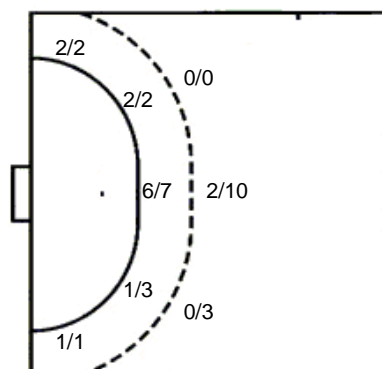

64 M. Buneta

1 prom.

99 T. Kljajić

	1/1	
1/1		1/1
	1/1	

UKUPNO

1/2	1/4	3/3
2/2	0/1	2/4
7/8	6/6	3/4

5 stativa 4 prom.

Šutevi po pozicijama

NAPAD

Sedmerci 5/7
Kontre 1/2
Polukontre 5/6

OBRANA

Sedmerci 1/1
Kontre 3/3
Polukontre 1/2

Br. Broj dresa **Uku.** Ukupni šut **6m** Šut sa crte (6m) **9m** Šut izvana (9m) **Kril.** Šut s krila **Knt.** Šut kontra **7m** Šut sedmerci
Pkt. Šut polukontra **Ast.** Asistencije **I7m** Izboreni sedmerci **Teh.** Tehničke greške **Osv.** Osvojene lopte **Isk.** Isključenja 2m **Skr.** Skrivljeni 7m
I2m Izborena isklj. **Žut.** Žuti kartoni **Crv.** Crveni kartoni