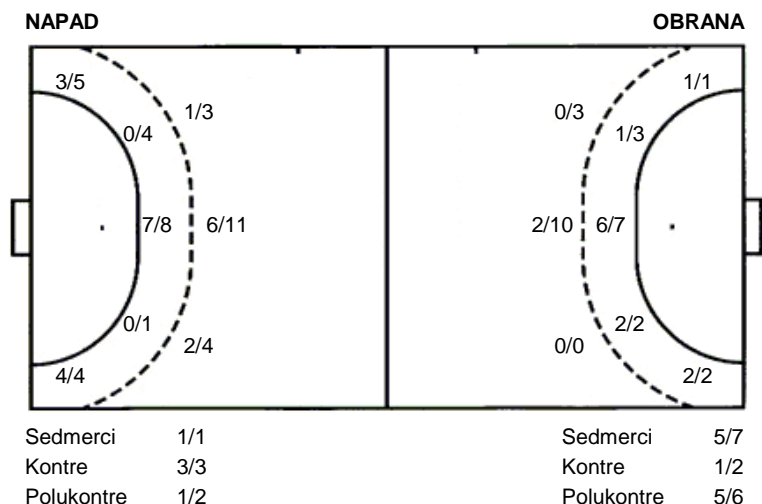

**Dubrava
Varaždin**

**25 (13)
28 (15)**

Liga za prvaka
Dvorana: **SD Dubrava (Zagreb)**
Suci: **Igor Emanović i Zoran Mikić**
Početak: **7.5.2016 19:00**

Utakmica završena

Raspored šuta po igraču

2 M. Šipić	3 L. Vučko	4 B. Zobec	5 M. Hutinec	6 D. Novak	7 I. Horvat	14 J. Vidaček
1/1 1/1	0/1 2/2	0/1			1/1 1/1 1/1	1/2 1/1
1 prom.		1 blok			1 stativa	
19 A. Tokić	26 V. Huđ	30 K. Lind	31 T. Hirš	33 B. Levak	44 P. Grbac	
1/1 1/2 0/1	1/2 2/3 0/1	1/1 1/1 1/1	2/2 3/3	0/1		
	2 blok	1 stativa 1 prom.				

UKUPNO

3/4	2/3	2/2
6/9	1/1	3/6
3/4	1/3	7/7

2 stativa 2 prom. 3 blok

Šutevi po pozicijama

Br. Broj dresa   **Uku.** Ukupni šut   **6m** Šut sa crte (6m)   **9m** Šut izvana (9m)   **Kril.** Šut s krila   **Knt.** Šut kontra   **7m** Šut sedmerci
Pkt. Šut polukontra   **Ast.** Asistencije   **I7m** Izboreni sedmerci   **Teh.** Tehničke greške   **Osv.** Osvojene lopte   **Isk.** Isključenja 2m   **Skr.** Skrivljeni 7m
I2m Izborena isklj.   **Žut.** Žuti kartoni   **Crv.** Crveni kartoni