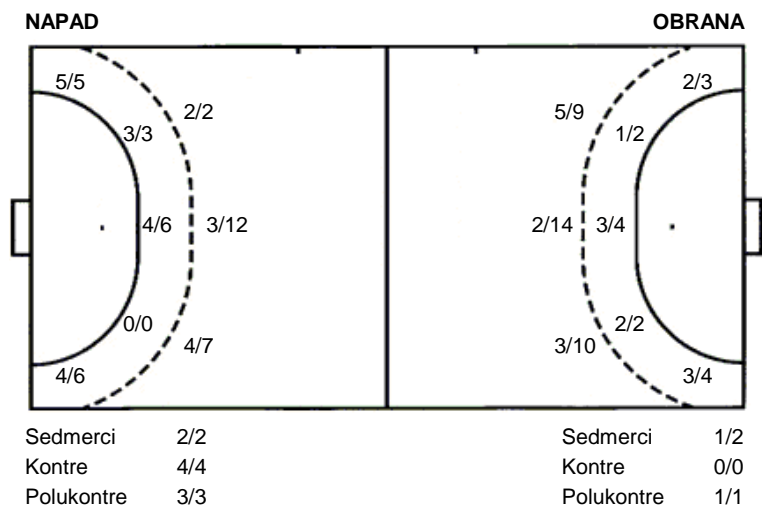

**MRK Zamet
Nexe**

**23 (11)
34 (15)**

Liga za prvaka
Dvorana: **Centar Zamet (Rijeka)**
Suci: **Igor Barle i Saša Vučić**
Početak: **7.5.2016 19:00**

Utakmica završena

Raspored šuta po igraču

4 A. Gadža 0/1	6 A. Eter 2/2 0/1 2/2	7 J. Crnić 1/1 1/1	8 M. Mrđenović 1/1 2/2	10 V. Zrnić 1/1 1/1 2/2 1/1	13 I. Sršen 1/1 1/1 0/2 1/1 1/1	14 T. Jurjević 1/1 3/3 3 prom.
15 L. Sokolić 1/1 1 prom.	19 M. Sakić 0/1	20 D. Halilković 0/1 1/1 1 stativa	23 M. Vegar 1/1 1/2 2/2 1 blok	24 M. Nenadić 2/2	77 M. Herceg 1/2 1/1 0/1	92 M. Ivanković 1/1 1/2

UKUPNO

5/7	3/3	5/8
		1/2
12/14	0/1	8/9

1 stativa 4 prom. 1 blok

Šutevi po pozicijama

Br. Broj dresa   **Uku.** Ukupni šut   **6m** Šut sa crte (6m)   **9m** Šut izvana (9m)   **Kril.** Šut s krila   **Knt.** Šut kontra   **7m** Šut sedmerci
Pkt. Šut polukontra   **Ast.** Asistencije   **I7m** Izboreni sedmerci   **Teh.** Tehničke greške   **Osv.** Osvojene lopte   **Isk.** Isključenja 2m   **Skr.** Skrivljeni 7m
I2m Izborena isklj.   **Žut.** Žuti kartoni   **Crv.** Crveni kartoni