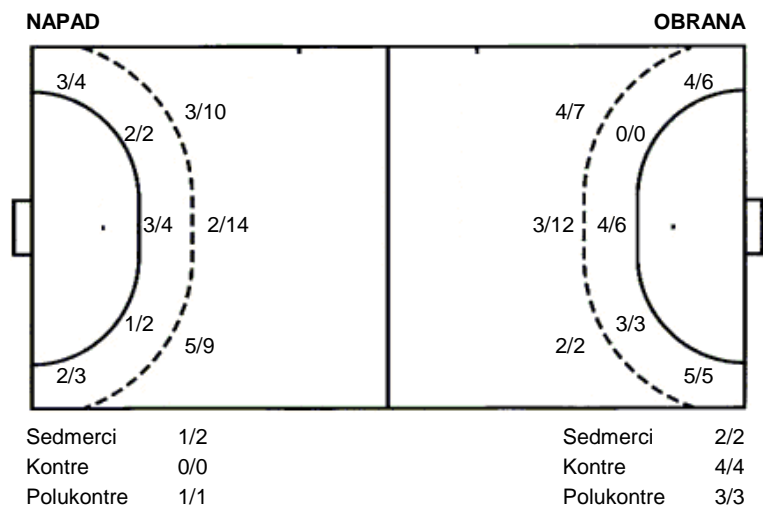

20 D. Miličević

	0/1	
0/1	1/2	0/1

UKUPNO

5/7	3/5	4/5
1/6	0/1	3/4
3/5	1/5	3/5

1 stativa 4 prom. 3 blok

Šutevi po pozicijama

MRK Zamet
Nexe

23 (11)
34 (15)