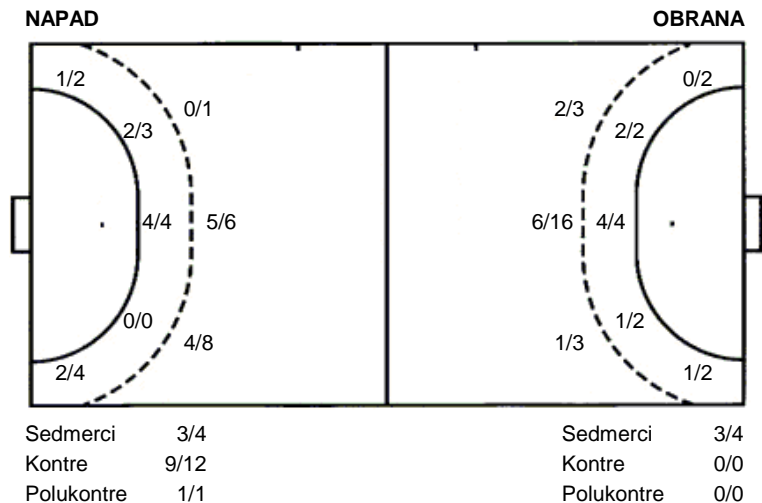

Nexe
Varaždin

30 (14)
20 (11)

Liga za prvaka
Dvorana: **Kralja Tomislava (Našice)**
Suci: **IVICA GLAVINIĆ i MILE VERAJA**
Početak: **27.4.2016 19:00**

Utakmica završena

Raspored šuta po igraču

4 A. Gadža	6 A. Eter	7 J. Crnić	8 M. Mrđenović	10 V. Zrnić	13 I. Sršen	14 T. Jurjević
<table border="1"><tr><td></td><td></td><td></td></tr><tr><td></td><td></td><td></td></tr><tr><td></td><td></td><td></td></tr></table>	<table border="1"><tr><td></td><td></td><td>1/1</td></tr><tr><td>0/1</td><td></td><td></td></tr><tr><td>2/2</td><td>0/1</td><td>1/1</td></tr></table>	<table border="1"><tr><td></td><td></td><td></td></tr><tr><td></td><td></td><td>1/1</td></tr><tr><td>1/1</td><td></td><td></td></tr></table>	<table border="1"><tr><td></td><td></td><td>1/1</td></tr><tr><td></td><td></td><td></td></tr><tr><td></td><td></td><td></td></tr></table>	<table border="1"><tr><td></td><td></td><td>1/1</td></tr><tr><td></td><td></td><td></td></tr><tr><td>2/2</td><td></td><td>2/3</td></tr></table>	<table border="1"><tr><td></td><td></td><td></td></tr><tr><td></td><td></td><td>0/1</td></tr><tr><td>2/2</td><td></td><td>1/1</td></tr></table>	<table border="1"><tr><td>0/1</td><td></td><td></td></tr><tr><td></td><td></td><td></td></tr><tr><td>1/1</td><td></td><td></td></tr></table>
1 prom.	1 stativa			1 stativa		
15 L. Sokolić	17 T. Nuić	19 M. Sakić	20 D. Haličković	23 M. Vegar	24 M. Nenadić	77 M. Herceg
<table border="1"><tr><td></td><td></td><td></td></tr><tr><td></td><td></td><td></td></tr><tr><td></td><td></td><td></td></tr></table>	<table border="1"><tr><td>0/1</td><td>0/1</td><td></td></tr><tr><td>1/1</td><td>1/1</td><td></td></tr><tr><td>1/1</td><td>1/1</td><td>1/1</td></tr></table>	<table border="1"><tr><td>2/2</td><td></td><td>1/1</td></tr><tr><td></td><td></td><td></td></tr><tr><td></td><td></td><td>1/1</td></tr></table>	<table border="1"><tr><td></td><td></td><td></td></tr><tr><td></td><td></td><td></td></tr><tr><td></td><td></td><td></td></tr></table>	<table border="1"><tr><td></td><td></td><td>0/1</td></tr><tr><td></td><td></td><td></td></tr><tr><td></td><td></td><td></td></tr></table>	<table border="1"><tr><td></td><td></td><td>0/1</td></tr><tr><td></td><td></td><td></td></tr><tr><td></td><td>1/1</td><td>1/1</td></tr></table>	<table border="1"><tr><td></td><td></td><td></td></tr><tr><td></td><td></td><td></td></tr><tr><td>1/1</td><td>2/2</td><td>1/1</td></tr></table>
	1 prom.			1 stativa		

UKUPNO

2/4	0/1	4/6
1/2	1/1	1/2
10/10	4/5	8/9

3 stativa 2 prom.

Šutevi po pozicijama

Br. Broj dresa   **Uku.** Ukupni šut   **6m** Šut sa crte (6m)   **9m** Šut izvana (9m)   **Kril.** Šut s krila   **Knt.** Šut kontra   **7m** Šut sedmerci
Pkt. Šut polukontra   **Ast.** Asistencije   **17m** Izboreni sedmerci   **Teh.** Tehničke greške   **Osv.** Osvojene lopte   **Isk.** Isključenja 2m   **Skr.** Skrivljeni 7m
12m Izborena isklj.   **Žut.** Žuti kartoni   **Crv.** Crveni kartoni