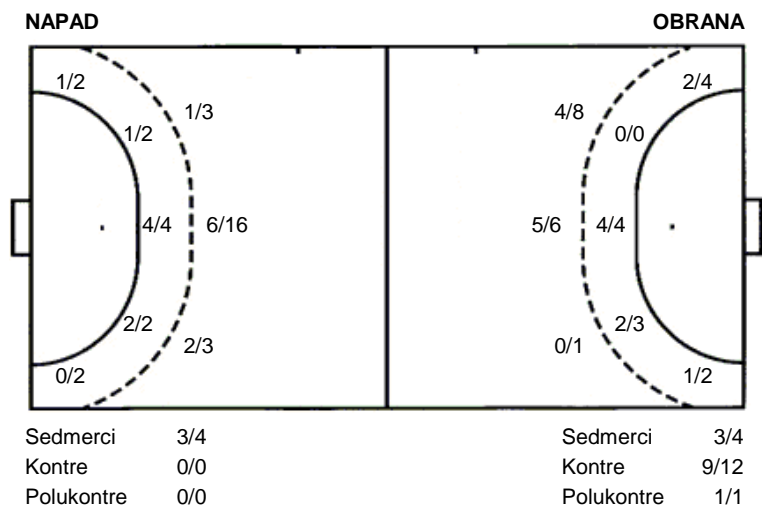

Nexe
Varaždin

30 (14)
20 (11)

Liga za prvaka
Dvorana: **Kralja Tomislava (Našice)**
Suci: **IVICA GLAVINIĆ i MILE VERAJA**
Početak: **27.4.2016 19:00**

Utakmica završena

Raspored šuta po igraču

2 M. Šipić	3 L. Vučko	4 B. Zobec	6 D. Novak	7 I. Horvat	10 K. Lind	14 J. Vidaček
	1/1			1/1		
				0/1	0/1	
	1/2			3/4	1/1	1/1
		0/1		1/1	1/1	1/1
		2/2			2/2	
		1 blok		1 blok		1 blok
19 A. Tokić	26 V. Huđ	30 M. Hutinec	31 T. Hirš	33 B. Levak	44 P. Grbac	73 M. Marčec
1/1						0/1
						0/1
1/1	0/1					
	2/3					
1 prom.	0/1		1/1			
	1 stativa 1 prom.					

UKUPNO

	1/2	1/2
2/4	0/1	1/3
9/13	1/2	5/5

1 stativa 2 prom. 3 blok

Šutevi po pozicijama

Br. Broj dresa   **Uku.** Ukupni šut   **6m** Šut sa crte (6m)   **9m** Šut izvana (9m)   **Kril.** Šut s krila   **Knt.** Šut kontra   **7m** Šut sedmerci
Pkt. Šut polukontra   **Ast.** Asistencije   **I7m** Izboreni sedmerci   **Teh.** Tehničke greške   **Osv.** Osvojene lopte   **Isk.** Isključenja 2m   **Skr.** Skrivljeni 7m
I2m Izborena isklj.   **Žut.** Žuti kartoni   **Crv.** Crveni kartoni