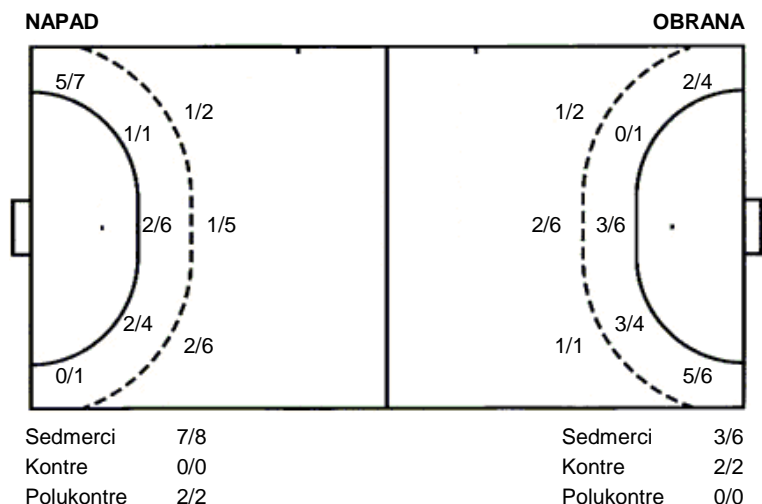

MRK Umag
MRK Zamet

23 (11)
25 (12)

Liga za prvaka
Dvorana: **Školska dvorana (Umag)**
Suci: **Igor Hunjadi i Marijo Zečević**
Početak: **27.4.2016 20:00**

Utakmica završena

Raspored šuta po igraču

4 M. Hrvatinić	5 P. Martinović	7 M. Uzelac	9 N. Tubić	10 J. Stojanović	11 F. Glavaš	13 L. Kovačević
3/3				1/2	5/7 1/1	
0/1		1/1		0/1	1/2	
				0/1 1/1	2/2 2/2	0/1
				1 stativa		1 prom. 1 blok
14 M. Golik	15 P. Jelušić	17 R. Valković	18 P. Grozdek	19 I. Majić	23 D. Miličević	
	1/1					
		0/1				
1/1 1/1	0/1 0/1	0/1 2/2	1/1		0/1	
	2 prom.				1 prom.	

UKUPNO

6/8	1/1	4/5
	0/1	1/3
3/7	1/1	7/10

1 stativa 4 prom. 1 blok

Šutevi po pozicijama

Br. Broj dresa   **Uku.** Ukupni šut   **6m** Šut sa crte (6m)   **9m** Šut izvana (9m)   **Kril.** Šut s krila   **Knt.** Šut kontra   **7m** Šut sedmerci
Pkt. Šut polukontra   **Ast.** Asistencije   **17m** Izboreni sedmerci   **Teh.** Tehničke greške   **Osv.** Osvojene lopte   **Isk.** Isključenja 2m   **Skr.** Skrivljeni 7m
I2m Izborena isklj.   **Žut.** Žuti kartoni   **Crv.** Crveni kartoni