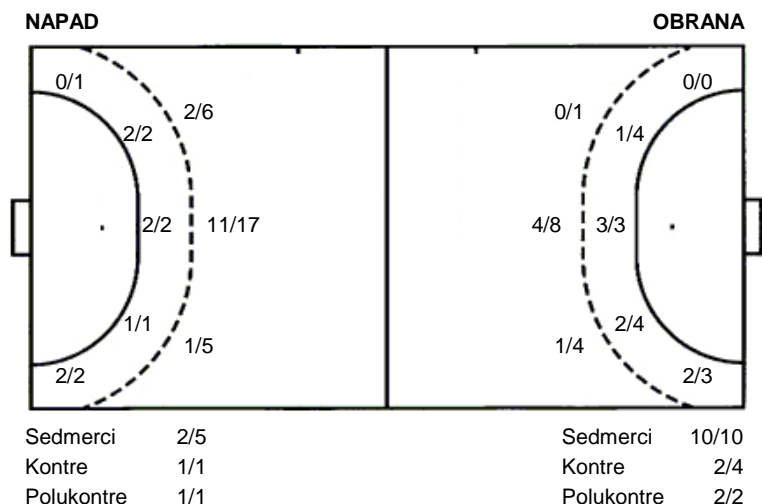

Dubrava
MRK Zamet

27 (17)
25 (12)

Liga za prvaka
Dvorana: **SD Dubrava (Zagreb)**
Suci: **Dalibor Jurinović i Marko Mrvica**
Početak: **24.4.2016 18:00**

Utakmica završena

Raspored šuta po igraču

4 M. Hrvatinić 0/1 2/2 1/1	5 P. Martinović 1/1 0/1 2/2	7 M. Uzelac 1/1	8 B. Lončarić 2/2 0/1 2/2 1/2 2/2 1 prom. 1 blok	9 N. Tubić	10 J. Stojanović	11 F. Glavaš 1/1 1/1 0/1 0/1
13 L. Kovačević 1/1 2/2 2 prom.	14 M. Golik 1/1 0/1 0/1 2/2 1/2 1 prom.	15 P. Jelušić 1/1 1/1 0/2 1/1 1/2 0/1 1 prom.	17 R. Valković	18 P. Grozdek	19 I. Majić	20 D. Miličević 1/1

UKUPNO

5/5	1/1	0/2
4/4	0/4	1/2
7/8	3/5	4/6

5 prom. 1 blok

Šutevi po pozicijama

Br. Broj dresa   **Uku.** Ukupni šut   **6m** Šut sa crte (6m)   **9m** Šut izvana (9m)   **Kril.** Šut s krila   **Knt.** Šut kontra   **7m** Šut sedmerci
Pkt. Šut polukontra   **Ast.** Asistencije   **I7m** Izboreni sedmerci   **Teh.** Tehničke greške   **Osv.** Osvojene lopte   **Isk.** Isključenja 2m   **Skr.** Skrivljeni 7m
I2m Izborena isklj.   **Žut.** Žuti kartoni   **Crv.** Crveni kartoni