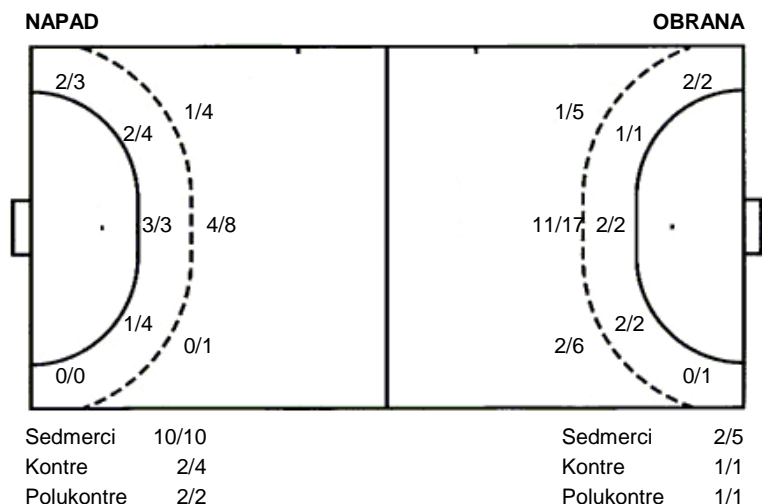

Dubrava
MRK Zamet

27 (17)
25 (12)

Liga za prvaka
Dvorana: **SD Dubrava (Zagreb)**
Suci: **Dalibor Jurinović i Marko Mrvica**
Početak: **24.4.2016 18:00**

Utakmica završena

Raspored šuta po igraču

2 A. Babić	3 M. Kelemen	5 M. Pedić	9 I. Vida	10 M. Pleš	13 Ž. Čurić	18 L. Jotić
0/1 1/1			1/1 0/2 1/1		0/1	0/1 2/3 1 stativa
19 S. Samardžić	30 M. Mihaljević	33 B. Butorac	39 L. Vinković	77 M. Buneta	99 T. Kljajić	
1/1	0/1 1/1	0/1 0/1 1/1 1/1 2/3 1/1 1 stativa 1 prom.	2/2 1/1 1/1 1/1 1/1 2/2 1/1 2/2	1/1 1/1		

UKUPNO

3/3	2/3	1/1
1/7	1/2	3/4
7/8	3/4	6/7

3 stativa 1 prom.

Šutevi po pozicijama

Br. Broj dresa   **Uku.** Ukupni šut   **6m** Šut sa crte (6m)   **9m** Šut izvana (9m)   **Kril.** Šut s krila   **Knt.** Šut kontra   **7m** Šut sedmerci
Pkt. Šut polukontra   **Ast.** Asistencije   **I7m** Izboreni sedmerci   **Teh.** Tehničke greške   **Osv.** Osvojene lopte   **Isk.** Isključenja 2m   **Skr.** Skrivljeni 7m
I2m Izborena isklj.   **Žut.** Žuti kartoni   **Crv.** Crveni kartoni