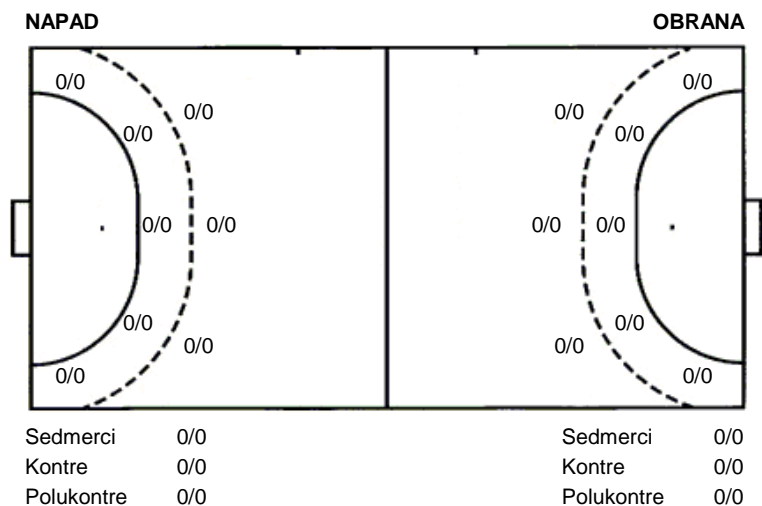

Dugo Selo
Spačva

36
30

Kup
Dvorana:
Suci: i
Početak: 16.3.2016 20:00

Utakmica završena

Raspored šuta po igraču

UKUPNO

Šutevi po pozicijama

Br. Broj dresa	Uku. Ukupni šut	6m Šut sa crte (6m)	9m Šut izvana (9m)	Kril. Šut s krila	Knt. Šut kontra	7m Šut sedmerci
Pkt. Šut polukontra	Ast. Asistencije	I7m Izboreni sedmerci	Teh. Tehničke greške	Osv. Osvojene lopte	Isk. Isključenja 2m	Skr. Skrivljeni 7m
I2m Izborena isklj.	Žut. Žuti kartoni	Crv. Crveni kartoni				