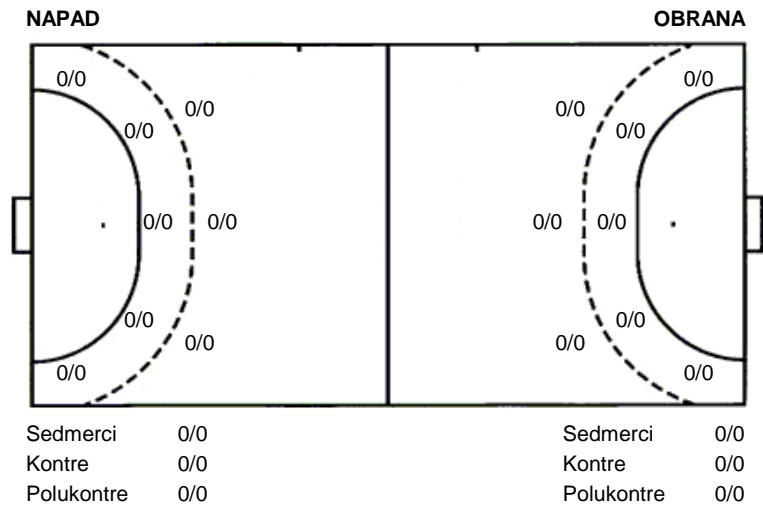

**Dugo Selo
Spačva**

**36
30**

Kup
Dvorana:
Suci: i
Početak: **16.3.2016 20:00**

Utakmica završena

Raspored šuta po igraču

UKUPNO

Šutevi po pozicijama

Br. Broj dresa	Uku. Ukupni šut	6m Šut sa crte (6m)	9m Šut izvana (9m)	Kril. Šut s krila	Knt. Šut kontra	7m Šut sedmerci
Pkt. Šut polukontra	Ast. Asistencije	I7m Izboreni sedmerci	Teh. Tehničke greške	Osv. Osvojene lopte	Isk. Isključenja 2m	Skr. Skrivljeni 7m
I2m Izborena isklj.	Žut. Žuti kartoni	Crv. Crveni kartoni				