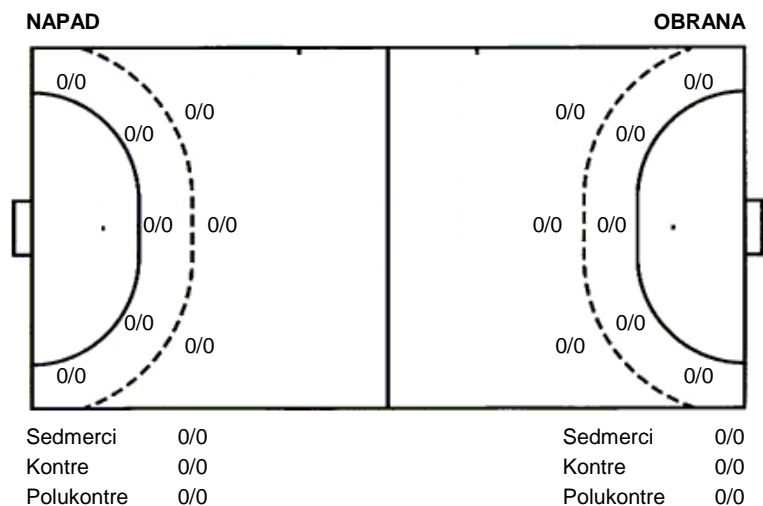

**KTC**  
**Poreč**

**27**  
**21**

**Kup**  
Dvorana:  
Suci: i  
Početak: **16.3.2016 19:00**

Utakmica završena

Raspored šuta po igraču

UKUPNO

Šutevi po pozicijama

<b>Br.</b> Broj dresa	<b>Uku.</b> Ukupni šut	<b>6m</b> Šut sa crte (6m)	<b>9m</b> Šut izvana (9m)	<b>Kril.</b> Šut s krila	<b>Knt.</b> Šut kontra	<b>7m</b> Šut sedmerci
<b>Pkt.</b> Šut polukontra	<b>Ast.</b> Asistencije	<b>I7m</b> Izboreni sedmerci	<b>Teh.</b> Tehničke greške	<b>Osv.</b> Osvojene lopte	<b>Isk.</b> Isključenja 2m	<b>Skr.</b> Skrivljeni 7m
<b>I2m</b> Izborena isklj.	<b>Žut.</b> Žuti kartoni	<b>Crv.</b> Crveni kartoni				