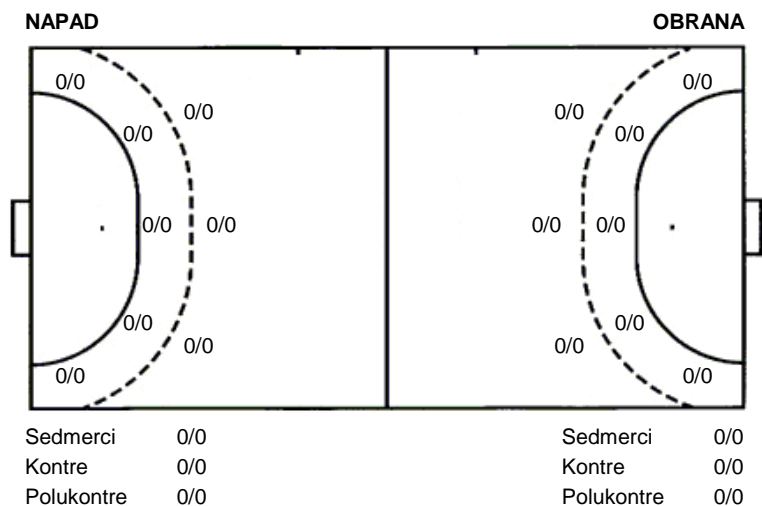

**KTC**  
**Poreč**

**27**  
**21**

**Kup**  
Dvorana:  
Suci: i  
Početak: **16.3.2016 19:00**

Utakmica završena

Raspored šuta po igraču

UKUPNO

Šutevi po pozicijama

<b>Br.</b> Broj dresa	<b>Uku.</b> Ukupni šut	<b>6m</b> Šut sa crte (6m)	<b>9m</b> Šut izvana (9m)	<b>Kril.</b> Šut s krila	<b>Knt.</b> Šut kontra	<b>7m</b> Šut sedmerci
<b>Pkt.</b> Šut polukontra	<b>Ast.</b> Asistencije	<b>I7m</b> Izboreni sedmerci	<b>Teh.</b> Tehničke greške	<b>Osv.</b> Osvojene lopte	<b>Isk.</b> Isključenja 2m	<b>Skr.</b> Skrivljeni 7m
<b>I2m</b> Izborena isklj.	<b>Žut.</b> Žuti kartoni	<b>Crv.</b> Crveni kartoni				