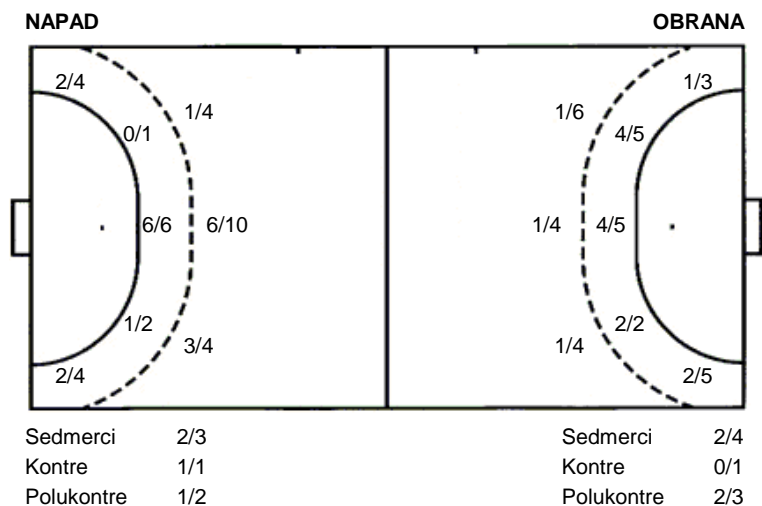

Ribola Kaštela
MRK Umag

25 (14)
20 (6)

Kup
Dvorana: **Sportska dvorana Sokolana (Kaštel Sućurac)**
Suci: **Ante Pavić i Mate Torbarina**

Utakmica završena

Raspored šuta po igraču

2 T. Perkušić	3 M. Milas	5 D. Banović	6 M. Pavičić	7 A. Dželalija	8 V. Krokarić	9 D. Javorčić
0/1 1/1	1/1	0/1 1/1 2/3	0/1	0/1 1/2 1 prom.	1/1 1/1 2 stativa	1/1 1/2
11 M. Bujas	14 S. Jukić	15 M. Čorić	17 J. Tukić	18 M. Jelinić	19 M. Andabak	20 M. Šindik
2/2 1/1 1/1 1 stativa 1 blok	1/1 1/1	1/1		1/1 0/1		1/1 1/2 1/1 1 stativa 1 prom.

UKUPNO

3/4	3/3	2/2
3/5		3/4
6/10	1/1	4/5

4 stativa 2 prom. 1 blok

Šutevi po pozicijama

Br. Broj dresa   **Uku.** Ukupni šut   **6m** Šut sa crte (6m)   **9m** Šut izvana (9m)   **Kril.** Šut s krila   **Knt.** Šut kontra   **7m** Šut sedmerci
Pkt. Šut polukontra   **Ast.** Asistencije   **17m** Izboreni sedmerci   **Teh.** Tehničke greške   **Osv.** Osvojene lopte   **Isk.** Isključenja 2m   **Skr.** Skrivljeni 7m
12m Izborena isklj.   **Žut.** Žuti kartoni   **Crv.** Crveni kartoni