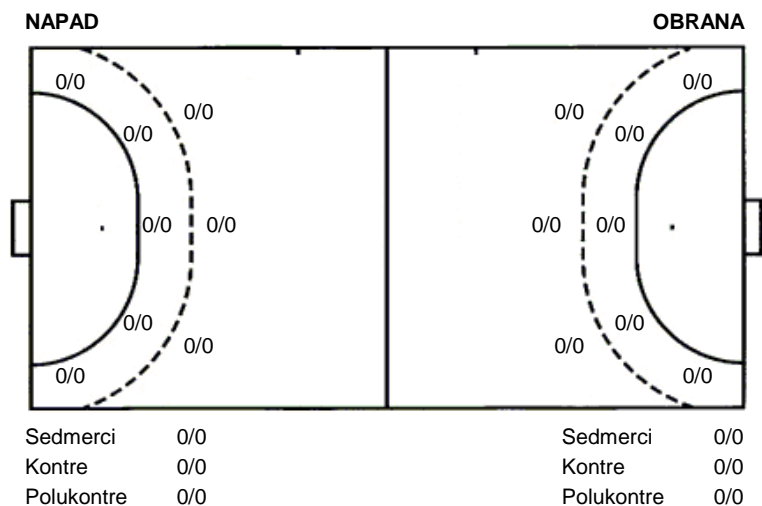

**Metković
Dubrava**

**18
21**

Kup
Dvorana:
Suci: i
Početak: **16.3.2016 20:00**

Utakmica završena

Raspored šuta po igraču

UKUPNO

Šutevi po pozicijama

Br. Broj dresa	Uku. Ukupni šut	6m Šut sa crte (6m)	9m Šut izvana (9m)	Kril. Šut s krila	Knt. Šut kontra	7m Šut sedmerci
Pkt. Šut polukontra	Ast. Asistencije	I7m Izboreni sedmerci	Teh. Tehničke greške	Osv. Osvojene lopte	Isk. Isključenja 2m	Skr. Skrivljeni 7m
I2m Izborena isklj.	Žut. Žuti kartoni	Crv. Crveni kartoni				