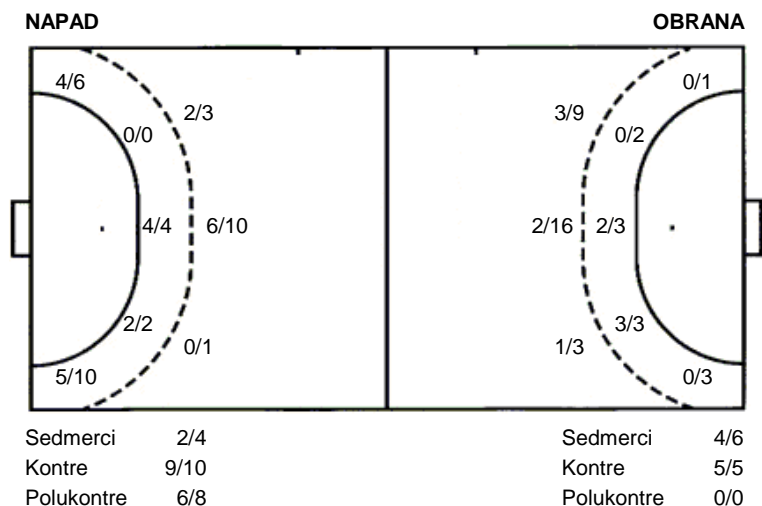

**Lokomotiva
Samobor**

**40 (25)
21 (9)**

Liga
Dvorana: **Dom sportova, Dvorana 2 (Zagreb)**
Suci: **Tomislav Baić i Mladen Šulekić**
Početak: **18.9.2010 17:30**

Utakmica završena

Raspored šuta po igraču

4 A. Nikšić 2/2 1/1 0/1 2/2 0/1 1 stativa	5 A. Peraica 1/1 1/1 2/2 1/2 2/2	6 J. Tomić 2/2 1/1	7 M. Vučković 1 stativa 1 prom.	8 A. Mandić 1/1	11 A. Šerić 1/1 2/3 3/4 1 stativa	17 S. Bušić 0/1 0/1 2 stativa
20 J. Nuić 1/1 1/1 1/1 2/2 1 stativa 2 prom.	22 I. Milić 0/1 0/1 1/1 5/5	23 I. Milanović Litre 2/2 2/2	77 S. Bošnjak 1/1 1/1	89 D. Krsnik 1/1		

UKUPNO

4/4	2/3	2/4
1/2		3/4
13/15	2/2	13/15

6 stativa 3 prom.

Šutevi po pozicijama

Br. Broj dresa   **Uku.** Ukupni šut   **6m** Šut sa crte (6m)   **9m** Šut izvana (9m)   **Kril.** Šut s krila   **Knt.** Šut kontra   **7m** Šut sedmerci
Pkt. Šut polukontra   **Ast.** Asistencije   **I7m** Izboreni sedmerci   **Teh.** Tehničke greške   **Osv.** Osvojene lopte   **Isk.** Isključenja 2m   **Skr.** Skrivljeni 7m
I2m Izborena isklj.   **Žut.** Žuti kartoni   **Crv.** Crveni kartoni