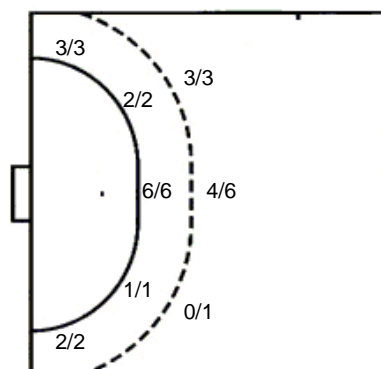

18 M. Prskalo

		1/1

UKUPNO

2/2	1/1	7/7
3/3		3/4
2/2	2/2	2/2

2 stativa 1 prom. 1 blok

Šutevi po pozicijama

NAPAD

Sedmerci	1/3
Kontre	0/0
Polukontre	0/0