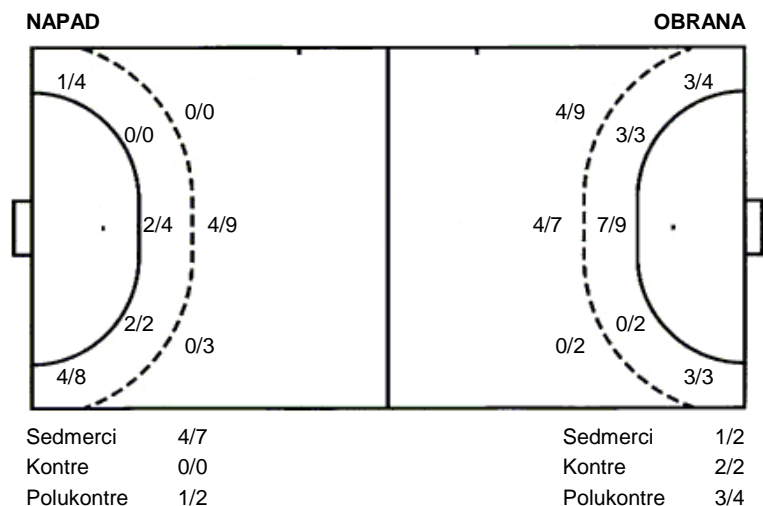

**19 A. Boras**

1/2		

**UKUPNO**

4/5		
0/3	0/6	0/1
7/8	1/2	6/7

4 stativa 1 prom. 2 blok

Šutevi po pozicijama

<b>Br.</b> Broj dresa	<b>Uku.</b> Ukupni šut	<b>6m</b> Šut sa crte (6m)	<b>9m</b> Šut izvana (9m)	<b>Kril.</b> Šut s krila	<b>Knt.</b> Šut kontra	<b>7m</b> Šut sedmerci
<b>Pkt.</b> Šut polukontra	<b>Ast.</b> Asistencije	<b>I7m</b> Izboreni sedmerci	<b>Teh.</b> Tehničke greške	<b>Osv.</b> Osvojene lopte	<b>Isk.</b> Isključenja 2m	<b>Skr.</b> Skrivljeni 7m
<b>I2m</b> Izborena isklj.	<b>Žut.</b> Žuti kartoni	<b>Crv.</b> Crveni kartoni				