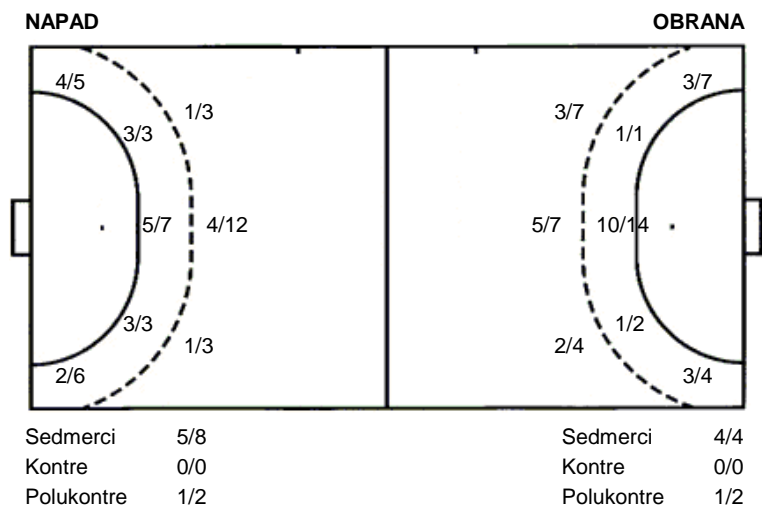

UKUPNO

3/6	0/2	4/4
0/1	1/1	1/2
13/22	0/1	7/10

2 stativa 1 prom.

Šutevi po pozicijama

Utakmica završena

Dugo Selo 55

Igrači		Statistika šuta								Napad				Obrana				
Br.	Prezime i ime	Ukup.	%	9m	6m	Krilo	7m	Knt.	Pkt.	Ast.	I7m	I2m	Teh.	Osv.	Skr.	Isk.	Žut.	Crv.
1	BUDIĆ Mara												1					
4	KIRIN Ivana	2/4	50		1/1	0/2			1/1		1		1					
5	ČAMBER Valentina	4/5	80	1/1	2/3	1/1							1				2	
6	GREBENAR Josipa	1/1	100			1/1												
7	RADOVAC Ana																	
8	ŠEBALJ Ana	0/1	0		0/1													
9	SLIŠKOVIĆ Marina	1/3	33			1/3							1					
10	PAVKOVIĆ Andrea	7/11	64	1/4	5/6	1/1												
11	BEBEK Josipa	1/4	25	0/1		1/2			0/1				1					
12	KARAULA Marija																	
13	MARJANČIĆ Lucija	7/8	88	2/3	1/1		4/4						1					
14	GALIĆ Anamarija	8/11	73	6/9	1/1	1/1												
18	FRANJIĆ Petra																	
19	LISJAK Ines	2/4	50		2/4						2						1	
	Ekipno / klupa																	
	UKUPNO	33/52	63	10/18	12/17	6/11	4/4	0/0	1/2	0	3	0	6	0	0	1	2	0