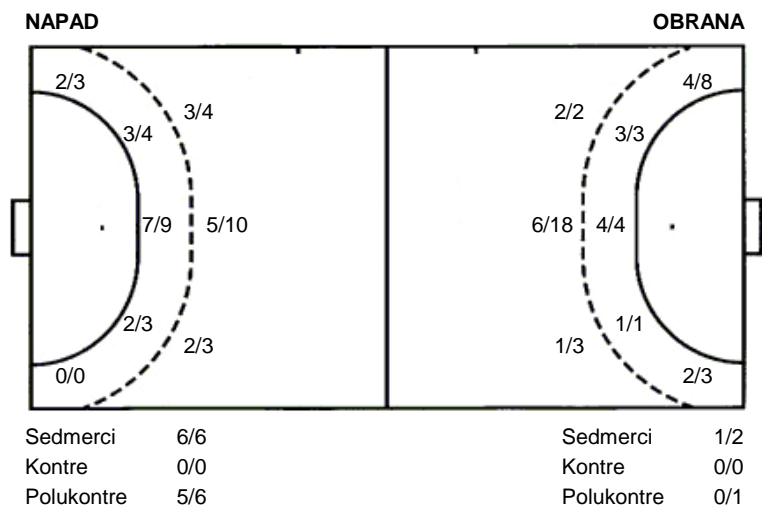

UKUPNO

11/12	3/3	8/8
3/7	2/3	3/4
2/2	2/2	1/3

2 stativa 2 prom.

Šutevi po pozicijama

Utakmica završena

ŽRK Bjelovar

Igrači		Statistika šuta								Napad				Obrana				
Br.	Prezime i ime	Ukup.	%	9m	6m	Krilo	7m	Knt.	Pkt.	Ast.	I7m	I2m	Teh.	Osv.	Skr.	Isk.	Žut.	Crv.
2	NIKSIC Magdalena	0/1	0			0/1										1		
3	SMILJIC Kristina	7/11	64	3/6	2/2	1/1	1/2						1				1	
6	TOLIĆ Maja																	
7	PETI Ana Marija	3/4	75	3/4													1	
8	MRAK Ines	1/1	100			1/1							1					
9	TEKLIĆ Tijana	1/1	100	1/1														
10	PONGRAC Iva	2/5	40			2/4			0/1				2					
14	IVANDA Lucija	1/3	33			1/3												
16	SANADER Josipa												1					
17	GAVRIĆ Mihaela	0/5	0	0/5														
18	MIKULIĆ Anamarija	5/10	50	2/7	3/3						1		1				1	
19	HRUBY Iva																	
20	STAČEVIĆ Lucija																	
21	POKOPAC Karmela																	
22	GASPAROVIĆ Mirna	3/3	100		3/3								1					
30	TURKOVIĆ Martina	1/1	100			1/1												
Ekipno / klupa																		
UKUPNO		24/45	53	9/23	8/8	6/11	1/2	0/0	0/1	0	1	0	7	0	0	1	3	0