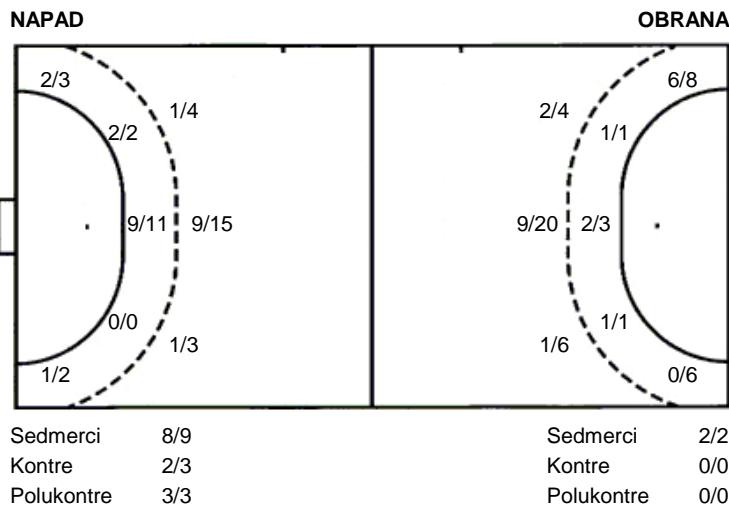

Utakmica završena

Raspored šuta po igraču

2 J. Žuliček

2/2		

1 prom.

4 A. Jadrijević

		2/2
1/1		1/1
	0/1	4/4

1 stativa 2 blok

5 N. Vojić

0/1		

3 prom.

6 A. Rajić

		1/1
1/1		1/1
		1/1

7 T. Mataija

		1/1
1/2	1/1	
0/1	1/1	

9 M. Bebić

0/1	2/2	
		1/1
		1/1

10 D. Martić

11 M. Baksa-Makovec

0/1		1/1
2/3	1/1	1/1

13 M. Šimičić

1/1		1/1
2/2		

14 D. Špoljarić

	0/1	

15 I. Čorković

		1/1

18 T. Čehić

26 J. Bošković

4/5		
		0/1
1/1		

UKUPNO

7/9	2/2	6/6
3/6	1/2	4/5
5/7	2/3	7/7

1 stativa 4 prom. 2 blok

Šutevi po pozicijama