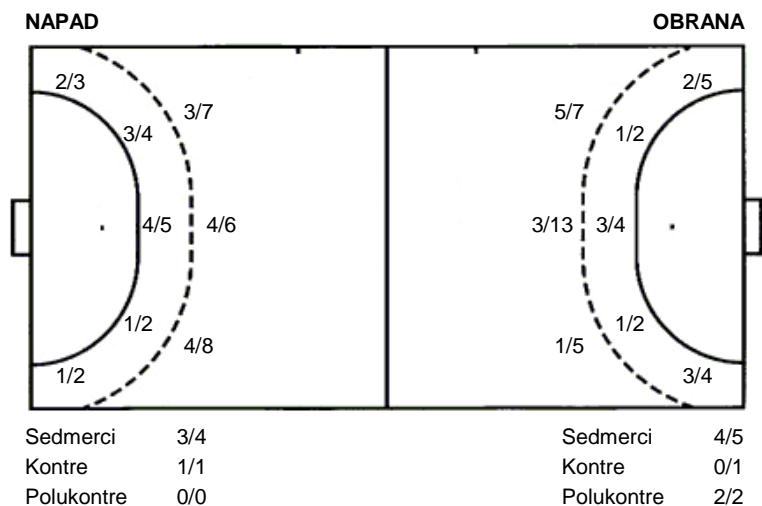

UKUPNO

2/2	1/3	4/5
2/3		1/4
9/10	3/4	4/5

2 stativa 3 prom. 1 blok

Šutevi po pozicijama

Utakmica završena

Podravka Vegeta

Igrači		Statistika šuta								Napad				Obrana				
Br.	Prezime i ime	Ukup.	%	9m	6m	Krilo	7m	Knt.	Pkt.	Ast.	I7m	I2m	Teh.	Osv.	Skr.	Isk.	Žut.	Crv.
1	JUKIĆ Antonia																	
3	NIKSIC Ana	3/4	75			3/4					1	1						
4	DEŽIĆ Ivana	0/4	0	0/3	0/1								2				1	
5	KARLOVČAN Korina																	
6	ŠENVALD Sara												1					
7	KRSNIK Dora	3/4	75	0/1	2/2	1/1					1	1	1					1
9	DŽONO Dragica	2/3	67		1/2				1/1		3			4	1	1	1	
10	NEMAŠKALO Ekatarina	2/8	25	0/2		1/4		0/1	1/1					1				
11	MRDEN Ivona	1/3	33	1/2	0/1											1		
12	KAPITANOVIĆ Ivana												1					
13	PAPAC Iva																	
14	DRAGIŠIĆ Ivana	3/5	60	1/3	2/2								1		1			
15	VIDAK Marijeta	11/18	61	7/13			4/5					1			1	1		
16	MILENKOVIĆ Mirjana													1				
17	PAVLOVIĆ Lara																	
19	FRANKOVIĆ Lana	0/1	0	0/1									1		1	2		
	Ekipno / klupa																	
	UKUPNO	25/50	50	9/25	5/8	5/9	4/5	0/1	2/2	0	5	3	7	6	4	5	3	0