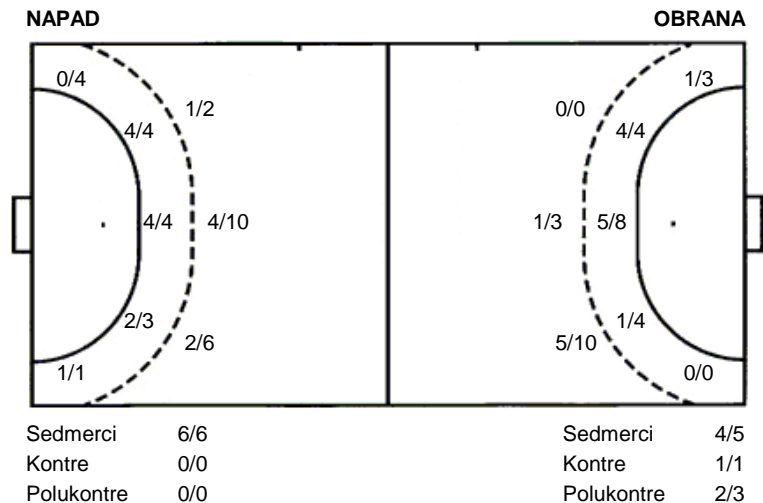

**Zrinski
Lokomotiva**

**24 (12)
24 (13)**

Liga
Dvorana: Dvorana GOC (Čakovec)
Suci: Marko Lušić i Mario Ugljik
Početak: 30.4.2016 19:00

Utakmica završena

Raspored šuta po igraču

T. Androić	3 P. Posavec	6 S. Senčar	7 D. Glad	8 S. Posavec	10 N. Ladić	11 M. Balić
	1/1			2/2		
	2/2			2/2		0/1
				1 blok		1 stativa
13 I. Resman	14 T. Horvat	15 E. Car	17 E. Benčik	19 D. Pajić	23 M. Lupić	27 A. Gavrić
					0/1	
		1/1				0/2
		1/2				
1/1		1/1			0/1	5/6
	1 stativa	1 blok				2 stativa 1 prom. 2 blok

UKUPNO

3/4		1/3
	1/1	
6/7	1/3	12/13

4 stativa 1 prom. 4 blok

Šutevi po pozicijama

Br. Broj dresa   **Uku.** Ukupni šut   **6m** Šut sa crte (6m)   **9m** Šut izvana (9m)   **Kril.** Šut s krila   **Knt.** Šut kontra   **7m** Šut sedmerci
Pkt. Šut polukontra   **Ast.** Asistencije   **17m** Izborni sedmerci   **Teh.** Tehničke greške   **Osv.** Osvojene lopte   **Isk.** Isključenja 2m   **Skr.** Skrivljeni 7m
12m Izborna isklj.   **Žut.** Žuti kartoni   **Crv.** Crveni kartoni