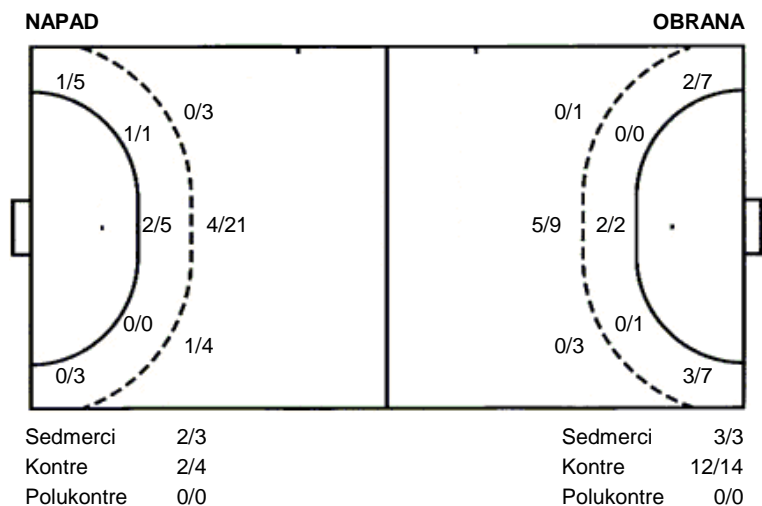

ŽRK Bjelovar
ŽRK Split

27 (16)
13 (5)

Liga
Dvorana: Dvorana srednjih škola (Bjelovar)
Suci: Robert Magić i Sandro Špiranec
Početak: 30.4.2016 00:00

Utakmica završena

Raspored šuta po igraču

6 J. Prnjak	7 A. Šarić	10 M. Pintar	11 A. Lerotić	14 D. Mikšić	15 L. Plazibat	18 L. Ercegović
0/1	0/1 0/2 1/2	0/1 2/4 1/2		0/1 0/1	1/1 0/1	1/1 0/2 1/1
	2 stativa 1 prom.	1 stativa 3 blok		1 stativa		1 stativa 1 prom. 1 blok

19 A. Boras	20 V. Balić
0/1 0/1 1/1	0/1
1 prom. 1 blok	

UKUPNO		
2/3	0/2	3/5
1/8		2/10
4/6		1/2

5 stativa 3 prom. 5 blok

Šutevi po pozicijama

Br. Broj dresa   Uku. Ukupni šut   6m Šut sa crte (6m)   9m Šut izvana (9m)   Kril. Šut s krila   Knt. Šut kontra   7m Šut sedmerci
Pkt. Šut polukontra   Ast. Asistencije   I7m Izboreni sedmerci   Teh. Tehničke greške   Osv. Osvojene lopte   Isk. Isključenja 2m   Skr. Skrivljeni 7m
I2m Izborena isklj.   Žut. Žuti kartoni   Crv. Crveni kartoni