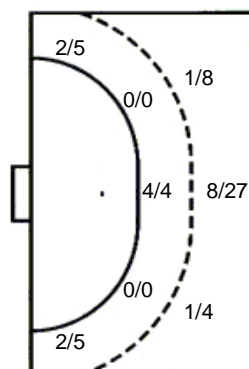

	1/1	
		0/1
1/1		

18 M. Vuletić

UKUPNO

3/3	3/3	4/7
2/14	0/5	2/8
3/4	3/4	1/2

2 prom. 6 blok

Šutevi po pozicijama

NAPAD

Sedmerci	3/4
Kontre	0/1
Polukontre	0/0