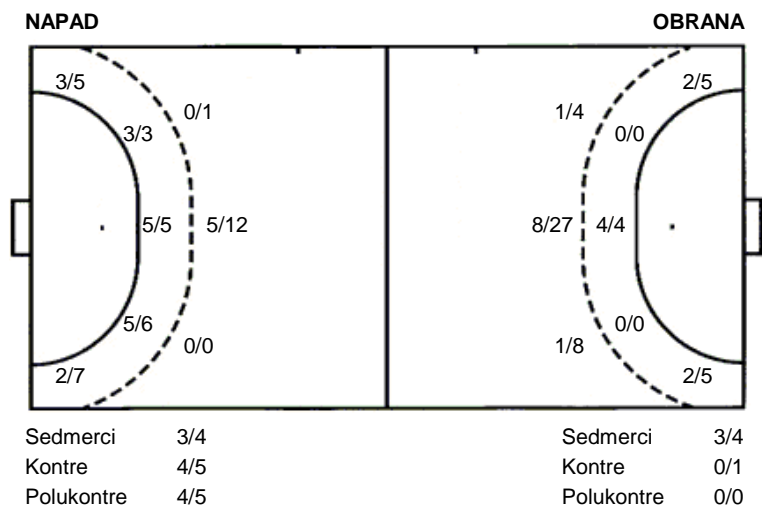

UKUPNO

2/2	5/5	6/6
4/6	0/2	6/8
5/5	4/5	2/2

7 stativa 3 prom. 1 blok

Šutevi po pozicijama

Dugo Selo 55
ŽRK Osijek

34 (16)
21 (9)

Liga
Dvorana: **Gradska sportska dvorana (Dugo Selo)**
Suci: **Irena Pahor i Sanja Trbović**
Početak: **30.4.2016 19:30**