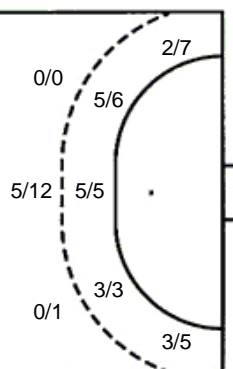

OBRANA

Sedmerci	3/4
Kontre	4/5
Polukontre	4/5