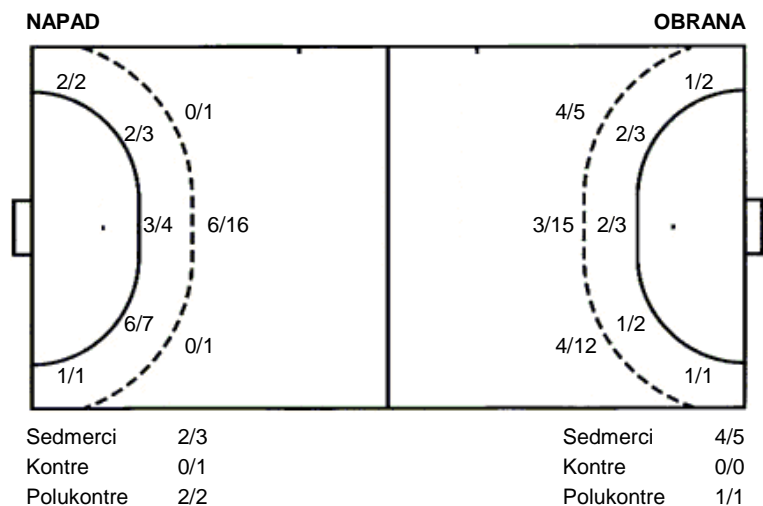

2 prom. 3 blok

Šutevi po pozicijama

Br. Broj dresa **Uku.** Ukupni šut **6m** Šut sa crte (6m) **9m** Šut izvana (9m) **Kril.** Šut s krila **Knt.** Šut kontra **7m** Šut sedmerci
Pkt. Šut polukontra **Ast.** Asistencije **17m** Izboreni sedmerci **Teh.** Tehničke greške **Osv.** Osvojene lopte **Isk.** Isključenja 2m **Skr.** Skrivljeni 7m
I2m Izborena isklj. **Žut.** Žuti kartoni **Crv.** Crveni kartoni