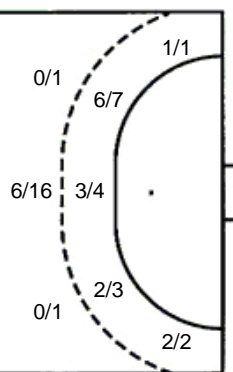

2/2		3/5
		1/3
6/14	1/1	10/12

5 stativa 1 prom. 6 blok

Šutevi po pozicijama

NAPAD

Sedmerci 4/5
Kontre 0/0
Polukontre 1/1

OBRANA

Sedmerci 2/3
Kontre 0/1
Polukontre 2/2

Br. Broj dresa **Uku.** Ukupni šut **6m** Šut sa crte (6m) **9m** Šut izvana (9m) **Kril.** Šut s krila **Knt.** Šut kontra **7m** Šut sedmerci
Pkt. Šut polukontra **Ast.** Asistencije **I7m** Izboreni sedmerci **Teh.** Tehničke greške **Osv.** Osvojene lopte **Isk.** Isključenja 2m **Skr.** Skrivljeni 7m
I2m Izborena isklj. **Žut.** Žuti kartoni **Crv.** Crveni kartoni