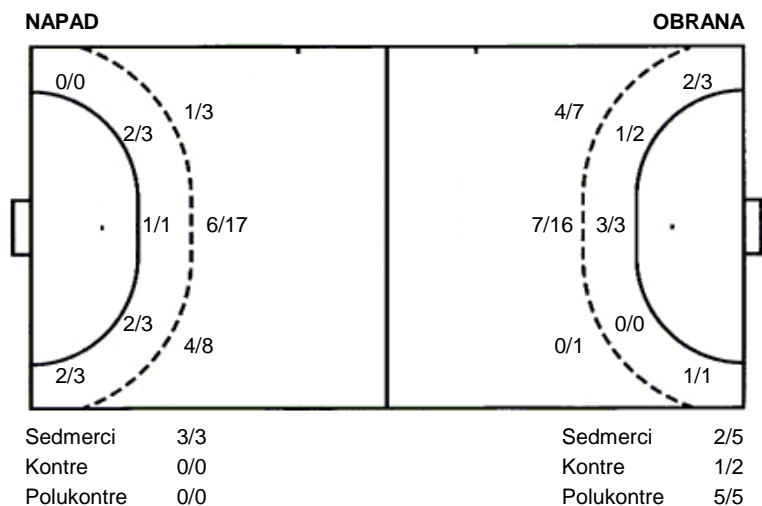

**Trešnjevka
Zamet**

**21 (15)
26 (12)**

Liga
Dvorana: **SD TREŠNJEVKA (ZAGREB)**
Suci: **Goran Cupek i Robert Kožuhar**
Početak: **30.4.2016 16:00**

Utakmica završena

Raspored šuta po igraču

3 A. Čagalj	4 M. Oremović	5 K. Prkačin	7 A. Šimara	13 J. Blažek	14 A. Toth	18 J. Stojanov
1/1	1/1 0/1	1/1 2/3 0/2	1/1	1/1 1/1 0/1	1/1 2/2 1/1 0/1 2/2 2/3	0/1 1/1
	1 blok	2 prom.			2 prom. 2 blok	

20 M. Perkušić	21 I. Mrmić	77 P. Dičak
1/2 1/1		0/1 1/1
1 blok		1 prom.

UKUPNO

2/2	1/1	3/3
5/7	0/5	5/7
3/5		2/2

5 prom. 4 blok

Šutevi po pozicijama

Br. Broj dresa   **Uku.** Ukupni šut   **6m** Šut sa crte (6m)   **9m** Šut izvana (9m)   **Kril.** Šut s krila   **Knt.** Šut kontra   **7m** Šut sedmerci
Pkt. Šut polukontra   **Ast.** Asistencije   **I7m** Izboreni sedmerci   **Teh.** Tehničke greške   **Osv.** Osvojene lopte   **Isk.** Isključenja 2m   **Skr.** Skrivljeni 7m
I2m Izborena isklj.   **Žut.** Žuti kartoni   **Crv.** Crveni kartoni