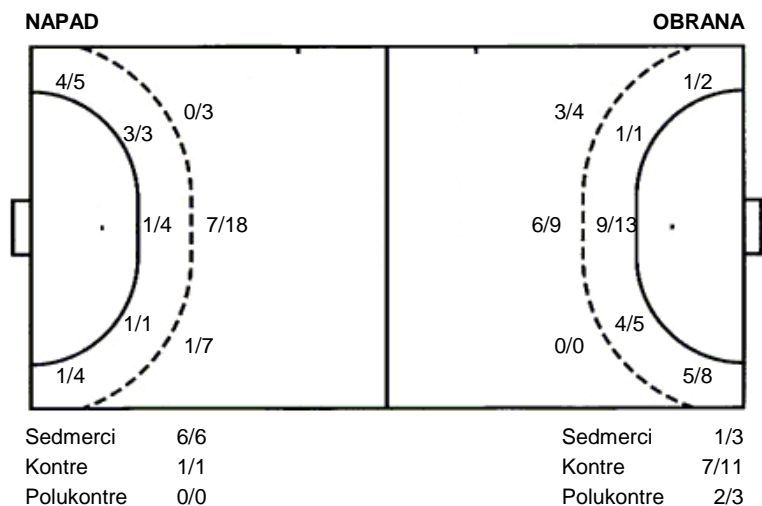

Zamet
Zaprešić

39 (20)
25 (13)

Liga
Dvorana: **Centar Zamet (rijeka)**
Suci: **Dejan Plentaj i Mario Ružić**
Početak: **18.9.2010 16:00**

Utakmica završena

Raspored šuta po igraču

2 M. Vulić	3 A. Paska	4 I. Rončević	7 N. Horvatić	8 L. Loparić	11 A. Vugec	15 M. Čorić
<table border="1"><tr><td></td><td></td><td>1/3</td></tr><tr><td></td><td></td><td></td></tr><tr><td></td><td></td><td>1/1</td></tr></table>	<table border="1"><tr><td>1/2</td><td></td><td>1/2</td></tr><tr><td></td><td></td><td></td></tr><tr><td>4/6</td><td></td><td>0/2</td></tr></table>	<table border="1"><tr><td></td><td></td><td></td></tr><tr><td></td><td></td><td></td></tr><tr><td></td><td></td><td></td></tr></table>	<table border="1"><tr><td></td><td></td><td></td></tr><tr><td></td><td></td><td></td></tr><tr><td></td><td></td><td></td></tr></table>	<table border="1"><tr><td></td><td></td><td></td></tr><tr><td></td><td></td><td></td></tr><tr><td></td><td></td><td></td></tr></table>	<table border="1"><tr><td></td><td></td><td>2/3</td></tr><tr><td></td><td></td><td></td></tr><tr><td>0/1</td><td></td><td>1/2</td></tr></table>	<table border="1"><tr><td></td><td></td><td></td></tr><tr><td></td><td>0/1</td><td></td></tr><tr><td></td><td></td><td></td></tr></table>
1 prom.	2 blok				2 prom. 1 blok	
17 V. Družinec	19 K. Jaković	23 M. Pejčić	24 M. Šimić	33 S. Džepina		
<table border="1"><tr><td></td><td></td><td>1/1</td></tr><tr><td></td><td></td><td></td></tr><tr><td>0/1</td><td></td><td></td></tr></table>	<table border="1"><tr><td></td><td></td><td></td></tr><tr><td></td><td></td><td></td></tr><tr><td>0/1</td><td></td><td></td></tr></table>	<table border="1"><tr><td>5/5</td><td></td><td>1/2</td></tr><tr><td>1/1</td><td></td><td></td></tr><tr><td>3/4</td><td></td><td>2/3</td></tr></table>	<table border="1"><tr><td></td><td></td><td></td></tr><tr><td></td><td></td><td></td></tr><tr><td></td><td></td><td></td></tr></table>	<table border="1"><tr><td></td><td></td><td>1/2</td></tr><tr><td></td><td></td><td></td></tr><tr><td></td><td></td><td></td></tr></table>		
		1 prom. 1 blok		1 prom.		

UKUPNO

6/7		7/13
1/1	0/1	
7/13		4/8

5 prom. 4 blok

Šutevi po pozicijama

Br. Broj dresa   **Uku.** Ukupni šut   **6m** Šut sa crte (6m)   **9m** Šut izvana (9m)   **Kril.** Šut s krila   **Knt.** Šut kontra   **7m** Šut sedmerci
Pkt. Šut polukontra   **Ast.** Asistencije   **17m** Izboreni sedmerci   **Teh.** Tehničke greške   **Osv.** Osvojene lopte   **Isk.** Isključenja 2m   **Skr.** Skrivljeni 7m
I2m Izborena isklj.   **Žut.** Žuti kartoni   **Crv.** Crveni kartoni