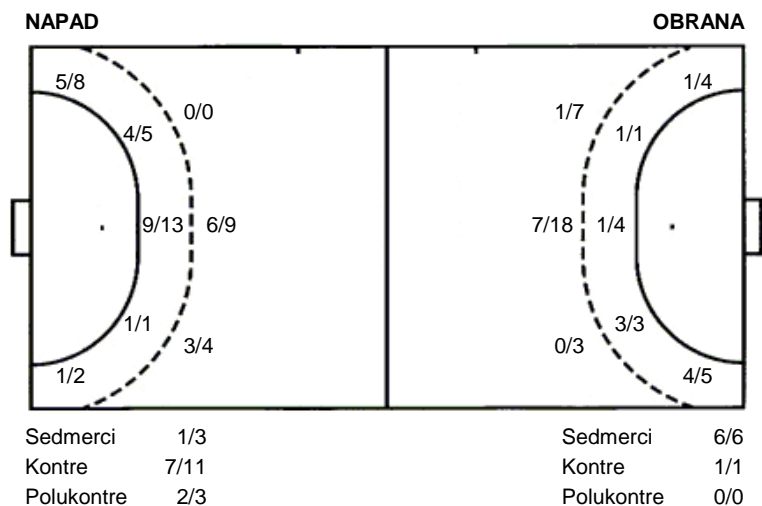

Zamet
Zaprešić

39 (20)
25 (13)

Liga
Dvorana: **Centar Zamet (rijeka)**
Suci: **Dejan Plentaj i Mario Ružić**
Početak: **18.9.2010 16:00**

Utakmica završena

Raspored šuta po igraču

3 D. Brčić	5 I. Vuković	6 I. Lazarin	7 A. Debelić	8 C. Ivkić	9 I. Tabar	10 A. Iskra
1/1	1/1					
2/2	1/1	0/1		1/1	1/1	
1 stativa 1 prom.	1 stativa 1 prom.					1 stativa
11 M. Toto	13 T. Bunić	14 M. Tus	15 K. Jurac	21 A. Marušćec	23 I. Zorić	
				2/2		
	2/2	0/1			0/1	
		0/1				
		2/2		0/1	1/2	1/1
	1 stativa			1 prom.	1 stativa	

UKUPNO

4/4	2/4	18/20
1/2		1/4
4/6	1/1	8/10

5 stativa 3 prom.

Šutevi po pozicijama

Br. Broj dresa   **Uku.** Ukupni šut   **6m** Šut sa crte (6m)   **9m** Šut izvana (9m)   **Kril.** Šut s krila   **Knt.** Šut kontra   **7m** Šut sedmerci
Pkt. Šut polukontra   **Ast.** Asistencije   **I7m** Izboreni sedmerci   **Teh.** Tehničke greške   **Osv.** Osvojene lopte   **Isk.** Isključenja 2m   **Skr.** Skrivljeni 7m
I2m Izborena isklj.   **Žut.** Žuti kartoni   **Crv.** Crveni kartoni