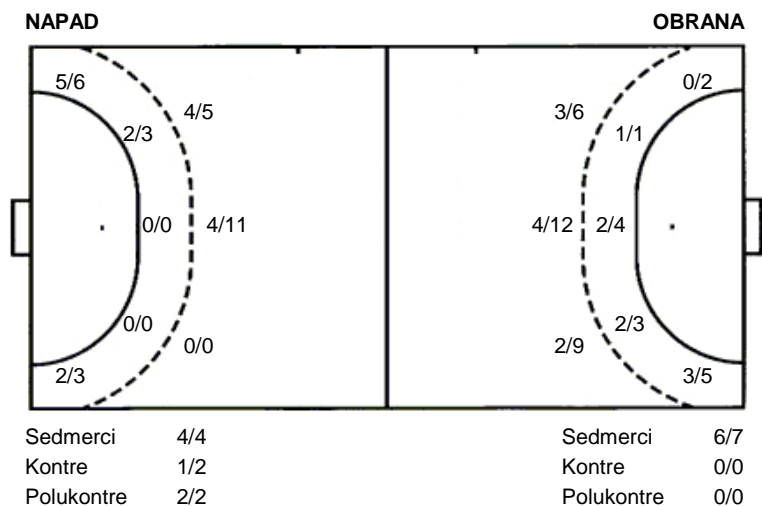

Umag Dugo Selo 55

23 (14)
24 (14)

Liga
Dvorana: **SD Stella Maris (Umag)**
Suci: **Miljenko Medved i Matko Murić**
Početak: **20.4.2016 18:30**

Utakmica završena

Raspored šuta po igraču

4 I. Kirin	5 V. Čamber	6 J. Grebenar	8 A. Šebalj	9 M. Slišković	10 A. Pavković	11 J. Bebek
1/1 1/2	2/3				1/2 1/1	1/1
1/1	1/1	2/2			0/1	
	1 prom.	1/1				1 prom.

13 L. Marjančić	14 A. Galić	15 L. Bebek	18 P. Franjić	19 I. Lisjak
1/1	1/1 0/1 0/1			1/1 0/1
3/3	3/3		1/1	
3/3 1/1	1/2			0/1
1 stativa				

UKUPNO

5/6	1/3	5/8
3/4		2/2
5/6		3/4

1 stativa 2 prom.

Šutevi po pozicijama