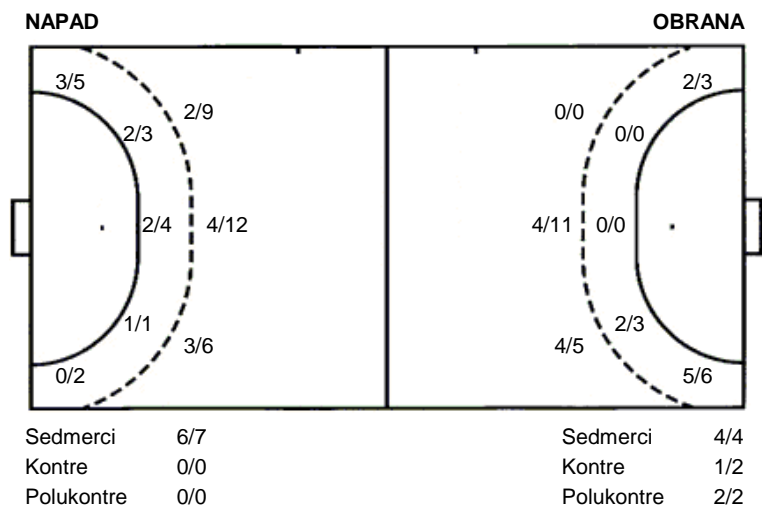

UKUPNO

2/4	1/1	11/11
0/2	0/2	1/3
1/2		7/12

2 stativa 8 prom. 2 blok

Šutevi po pozicijama

Umag
Dugo Selo 55

23 (14)
24 (14)

Liga
Dvorana: **SD Stella Maris (Umag)**
Suci: **Miljenko Medved i Matko Murić**
Početak: **20.4.2016 18:30**