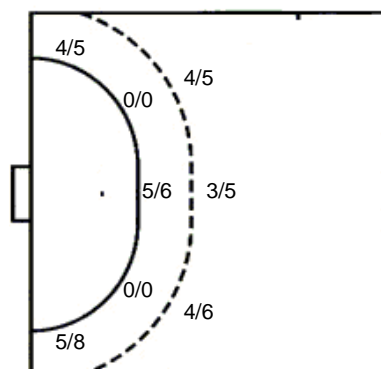

1/1		3/3
1/1		1/1

17 M. Špoljarić

		2/2
		3/3

1 prom.

18 M. Vuletić

UKUPNO

3/3		16/17
3/3	1/2	3/3
0/1		5/5

3 stativa 3 prom.

Šutevi po pozicijama

NAPAD

Sedmerci 3/3
Kontre 3/3
Polukontre 0/0

OBRANA

Sedmerci 4/5
Kontre 1/1
Polukontre 3/3

Br. Broj dresa Uku. Ukupni šut 6m Šut sa crte (6m) 9m Šut izvana (9m) Kril. Šut s krila Knt. Šut kontra 7m Šut sedmerci
Pkt. Šut polukontra Ast. Asistencije 17m Izboreni sedmerci Teh. Tehničke greške Osv. Osvojene lopte Isk. Isključenja 2m Skr. Skrivljeni 7m
12m Izborena isklj. Žut. Žuti kartoni Crv. Crveni kartoni