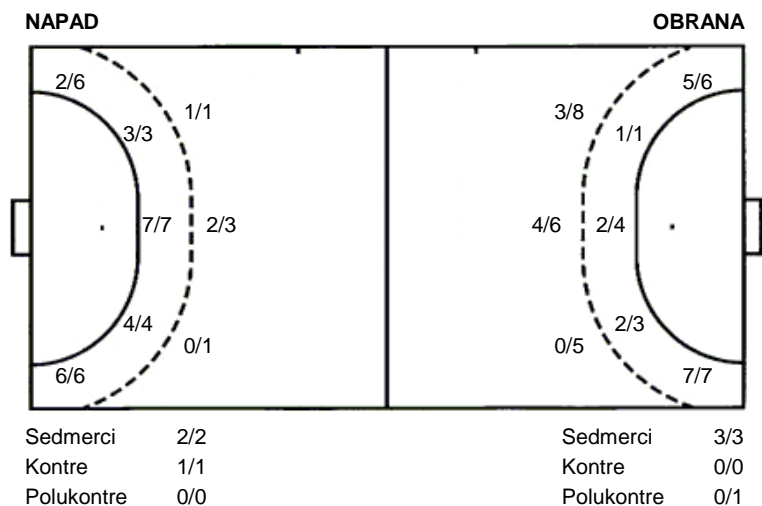

1 stativa 1 prom.

UKUPNO

2/3		3/3
15/17	3/4	5/5

1 stativa 1 prom.

Šutevi po pozicijama

Utakmica završena

**Zrinski**

Igrači		Statistika šuta								Napad				Obrana				
Br.	Prezime i ime	Ukup.	%	9m	6m	Krilo	7m	Knt.	Pkt.	Ast.	I7m	I2m	Teh.	Osv.	Skr.	Isk.	Žut.	Crv.
1	KOZJAK Marta																	
3	POSAVEC Paula	8/10	80			5/6	3/3		0/1							1		
7	GLAD Dina																	
8	POSAVEC Stela	3/7	43	0/2	3/5						1		2			1		
10	LADIĆ Nikolina																	
11	BALIĆ Melani	3/3	100			3/3							1					
13	RESMAN Ira												1					
14	HORVAT Tena	4/4	100		1/1	3/3												
15	CAR Ena	2/7	29	1/5	0/1	1/1							2					
16	IVACIĆ Teja																	
23	LUPIĆ Matea	1/2	50	0/1	1/1								1					
27	GAVRIĆ Ana-Maria	6/11	55	6/11														
33	ANDROIĆ Tatjana																	
Ekipno / klupa																		
UKUPNO		27/44	61	7/19	5/8	12/13	3/3	0/0	0/1	0	1	0	7	0	0	2	0	0