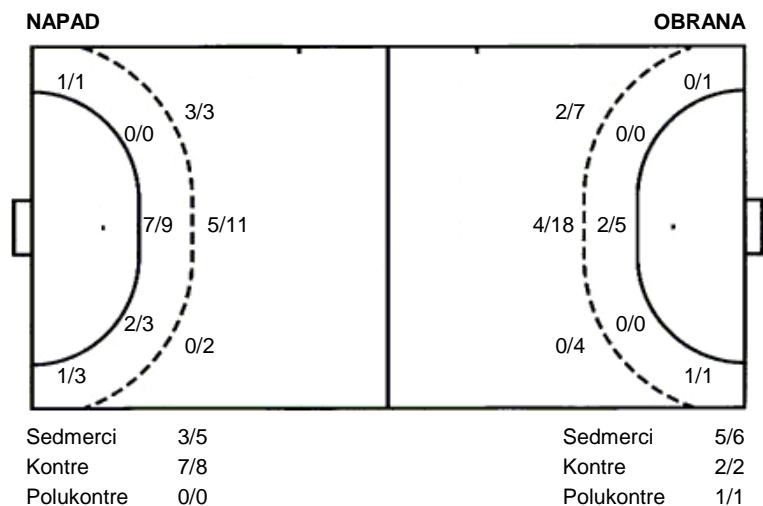

Lokomotiva Sesvete Agroproteinka

29 (14)
17 (11)

Liga
Dvorana: Dom Sportova, dvorana 2 (Zagreb)
Suci: Irena Pahor i Sanja Trbović
Početak: 23.4.2016 17:00

Utakmica završena

Raspored šuta po igraču

4 I. Krešić	7 M. Ljubičić	9 N. Tvorčić	13 A. Debelić	14 L. Kalaus	15 D. Kalaus	17 A. Oremović
		1/1	1/1		2/2 0/2 2/2	
			0/1		0/1	2/2
			2/2		2/2 1/1	4/5 0/1
1 prom.					1 stativa 1 prom.	
22 I. Markov	23 D. Prevendar	24 I. Kragić	25 K. Živko	33 B. Čalušić	37 E. Zagorščak	44 J. Kajfeš
	0/1			0/1		0/1
			1/2	3/3	2/2	1/1 2/2 0/1
	1 stativa					

UKUPNO

4/4	0/2	4/4
0/3		2/4
14/15	2/3	3/5

2 stativa 2 prom.

Šutevi po pozicijama

Br. Broj dresa   **Uku.** Ukupni šut   **6m** Šut sa crte (6m)   **9m** Šut izvana (9m)   **Kril.** Šut s krila   **Knt.** Šut kontra   **7m** Šut sedmerci
Pkt. Šut polukontra   **Ast.** Asistencije   **I7m** Izboreni sedmerci   **Teh.** Tehničke greške   **Osv.** Osvojene lopte   **Isk.** Isključenja 2m   **Skr.** Skrivljeni 7m
I2m Izborena isklj.   **Žut.** Žuti kartoni   **Crv.** Crveni kartoni