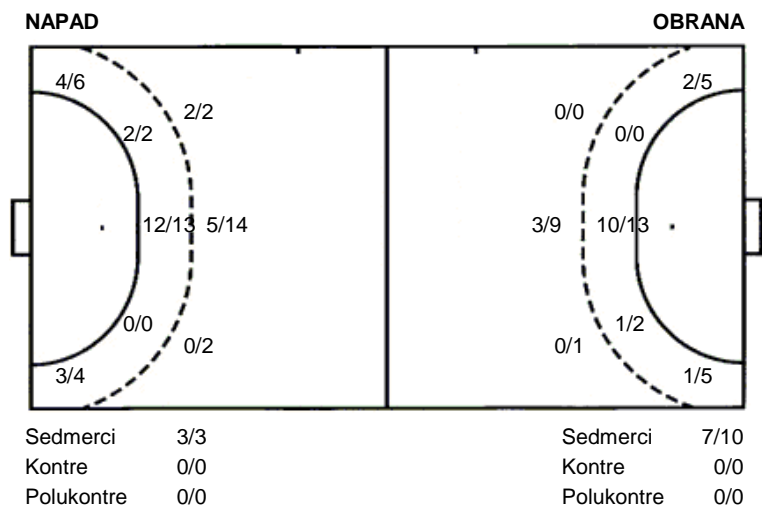

ŽRK Đakovo Split 2010

24 (9)
31 (17)

Liga
Dvorana: Gradska Nastavno sportska dvorana
Đakovo (Đakovo)
Suci: Tomislav Baić i Mladen Šulekić

Utakmica završena

Raspored šuta po igraču

2 A. Zelić	3 T. Lisica	4 R. Kežić	5 V. Surjan	6 M. Čović	8 K. Rubić	13 E. Matijaš
1/1						
	0/1			2/2		
1/2		0/1	1/1			
1/1		1/1	1/2	4/4		1/1
2 blok	1 prom.				1 blok	
14 A. Šimić	17 G. Jurlin	19 N. Marić Banje	20 S. Sablić	28 A. Kerteszova		
	1/1			1/1		
				0/1		
	0/1					
		1/1		1/2		
		1/1		1/1		
	1 blok	1 stativa				

UKUPNO

3/3	0/1	5/5
1/2	0/2	1/1
8/10	2/4	11/12

1 stativa 1 prom. 4 blok

Šutevi po pozicijama

Br. Broj dresa   Uku. Ukupni šut   6m Šut sa crte (6m)   9m Šut izvana (9m)   Kril. Šut s krila   Knt. Šut kontra   7m Šut sedmerci
Pkt. Šut polukontra   Ast. Asistencije   17m Izboreni sedmerci   Teh. Tehničke greške   Osv. Osvojene lopte   Isk. Isključenja 2m   Skr. Skrivljeni 7m
12m Izborena isklj.   Žut. Žuti kartoni   Crv. Crveni kartoni