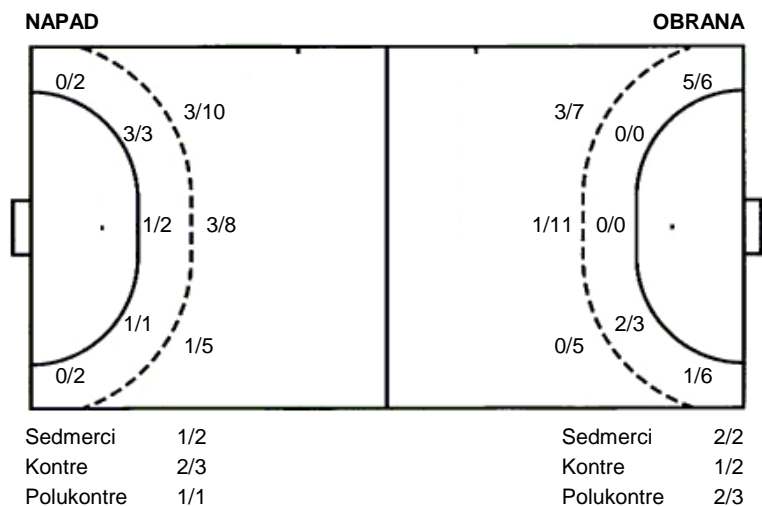

UKUPNO

2/3		4/4
		0/1
8/16	0/2	2/4

3 stativa 1 prom. 5 blok

Šutevi po pozicijama

Br. Broj dresa **Uku.** Ukupni šut **6m** Šut sa crte (6m) **9m** Šut izvana (9m) **Kril.** Šut s krila **Knt.** Šut kontra **7m** Šut sedmerci
Pkt. Šut polukontra **Ast.** Asistencije **I7m** Izboreni sedmerci **Teh.** Tehničke greške **Osv.** Osvojene lopte **Isk.** Isključenja 2m **Skr.** Skrivljeni 7m
I2m Izborena isklj. **Žut.** Žuti kartoni **Crv.** Crveni kartoni