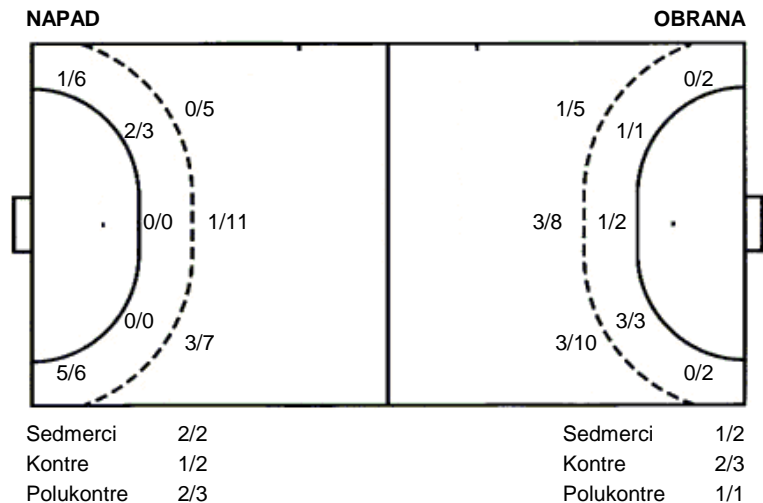

Podravka Vegeta Lokomotiva

17 (8)
16 (8)

Liga

Dvorana: SD FRAN GALOVIĆ (KOPRIVNICA)

Suci: Dalibor Jurinović i Marko Mrvica

Početak: 16.4.2016 18:00

Utakmica završena

Raspored šuta po igraču

3 A. Nikšić 1/1 0/2 1 stativa 2 prom.	4 I. Dežić 0/1 1 prom.	5 K. Karlović	6 S. Šenvald	7 D. Krsnik 2/2 1/1 0/1 1/1 1 prom. 1 blok	8 S. Milošević 0/1 1/1 0/1 2 stativa	9 D. Džono 1/1
10 E. Nemaškalo 1/1 1/1 1/1 1/1 2/2 1 prom.	11 I. Mrđen 0/1 1 blok	13 I. Papac	14 I. Dragišić 1 stativa	15 M. Vidak 0/3 0/1 1/1 0/1 2/2 1/1 1 stativa 3 blok	19 L. Franković 1 prom.	

UKUPNO

3/7	1/2	2/3
	0/1	
5/6	1/4	5/6

5 stativa 6 prom. 5 blok

Šutevi po pozicijama

Br. Broj dresa	Uku. Ukupni šut	6m Šut sa crte (6m)	9m Šut izvana (9m)	Kril. Šut s krila	Knt. Šut kontra	7m Šut sedmerci
Pkt. Šut polukontra	Ast. Asistencije	I7m Izboreni sedmerci	Teh. Tehničke greške	Osv. Osvojene lopte	Isk. Isključenja 2m	Skr. Skrivljeni 7m
I2m Izborena isklj.	Žut. Žuti kartoni	Crv. Crveni kartoni