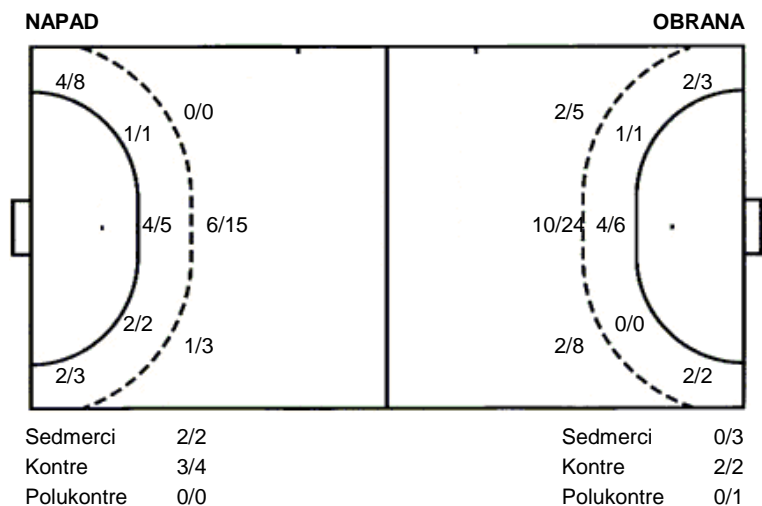

Utakmica završena

Raspored šuta po igraču

2 M. Nikšić	3 K. Smiljić	6 M. Tolić	7 A. Peti	9 I. Galetić	10 I. Pongrac	17 M. Gavrić
3/3	3/4					
			1/1		1/1	
			3/3	0/1		
1/1	1/2		1/1		1/1	
1/1	2/2					
1 prom.	1 stativa 3 prom.		1 prom.	1 prom.	1 prom.	
18 A. Mikulić	19 I. Hruby	22 M. Gašparović	30 M. Turković			
0/1		1/1				
1/1						
		2/2				
			0/1			
		1/1				
		1 prom.				

UKUPNO

7/9	3/3	4/4
0/1		0/4
5/7	1/1	5/5

1 stativa 8 prom.

Šutevi po pozicijama